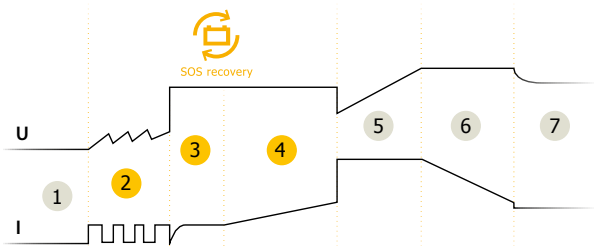

ВИСОКОПРОИЗВОДИТЕЛНО ЗАРЕЖДАНЕ

- 7-степенната крива на зареждане на осигурява максимална производителност и дълготрайност на батерията.
- Тя възстановява дълбоко разредени батерии >2V (SOS Recovery).

- 1 Анализ
- 2 Възстановяване
- 3 Изпитване
- 4 Десулфатиране
- 5 Зареждане
- 6 Абсорбция
- 7 Зареждане за поддръжка (плаващо)

ERGONOMIC

- Ультракомпактен дизайн, лек и преносим.
- Бързи/лесни за свързване водоустойчиви конектори.
- Устойчиви на проникване на прах и вода (IP65 - не са водоустойчиви).
- Може да се прикрепи към стена.