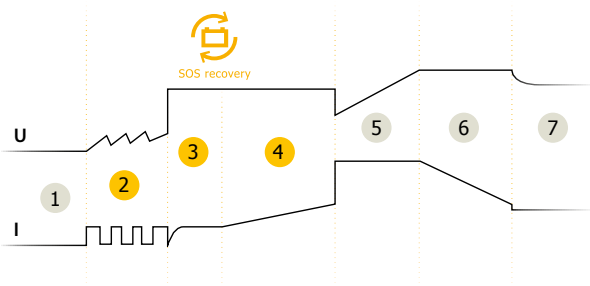

ERGONOMIA

- Erittäin kompakti muotoilu, kevyt ja kannettava.
- Nopea ja helppo liitanta vedenpitävillä liittimillä.
- Pölytiivis ja vedenpitävä (IP65 - ei vedenpitävä).
- Voi kiinnittää seinään.

TURVALLISUUS / AJONEUVON SÄHKÖISTEN TOIMINTOJEN SUOJAUS

TEHOKAS LATAUS

- 7-vaiheinen latauskäyrä varmistaa akun suorituskyvyn ja pitkän käyttöiän.
- Elvyttää syvästi purkautuneet akut >2V (SOS Recovery ).

- 1 Analyysi
- 2 Palautuminen
- 3 Testi
- 4 Sulfiitinpoisto
- 5 Lataaminen
- 6 Imeyttäminen
- 7 Kelluva lataus