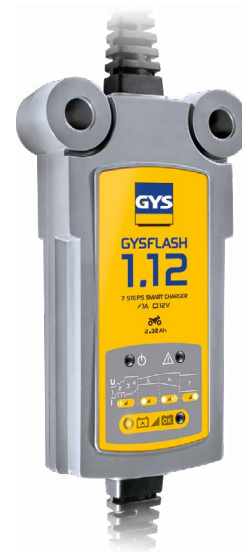

GYSFLASH 1.12 posebno je dizajniran za punjenje 12V baterija malih vozila kao što su motocikli, vodeni skuteri, karting ili kosilice. Njegova inteligentna krivulja punjenja u 7 koraka pruža optimalno punjenje i puni se u pola vremena od tradicionalnog punjača.

IDEALNO ZA MOTORE

- **Dizajniran za 12 V baterije od 1,2 do 32 Ah** ili za održavanje punjenja do 100 Ah.
- **CAN BUS kompatibilnost** za motocikle: puni se automatski (nije potrebno praćenje) i sigurno bez ključa u bravi za paljenje (*kabel po izboru*).
- **Optimizirano punjenje za održavanje**, punjač može ostati priključen na neodređeno vrijeme tijekom zime kako bi se održala ispravnost baterije.
- **Značajka «Automatsko ponovno pokretanje»** u slučaju nestanka struje.

NAKNADA VISOKE UČINKOVITE

- **Krivulja punjenja u 7 koraka** osigurava maksimalnu učinkovitost i dugovječnost baterije.
- Može obnoviti duboko ispražnjene / sulfatirane baterije (*SOS oporavak* ,).

- 1 Analiza
- 2 Oporavak
- 3 Test
- 4 Desulfacija
- 5 Naplatiti
- 6 Apsorpcija
- 7 Plutajući naboj