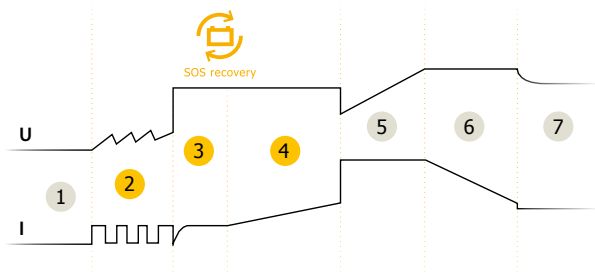

GYSFLASH 1.12 posebno je dizajniran za punjenje 12V baterija malih vozila kao što su motocikli, vodeni skuteri, karting ili kosilice. Njegova inteligentna krivulja punjenja u 7 koraka pruža optimalno punjenje i puni se u pola vremena od tradicionalnog punjača.

IDEALNO ZA MOTORE

- **Dizajniran za 12 V baterije od 1,2 do 32 Ah** ili za održavanje punjenja do 100 Ah.
- **CAN BUS kompatibilnost** za motocikle: puni se automatski (nije potrebno praćenje) i sigurno bez ključa u bravi za paljenje (*kabel po izboru*).
- **Optimizirano punjenje za održavanje**, punjač može ostati priključen na neodređeno vrijeme tijekom zime kako bi se održala ispravnost baterije.
- **Značajka «Automatsko ponovno pokretanje»** u slučaju nestanka struje.

NAKNADA VISOKE UČINKOVITE

- **Krivulja punjenja u 7 koraka** osigurava maksimalnu učinkovitost i dugovječnost baterije.
- Može obnoviti duboko ispražnjene / sulfatirane baterije (*SOS oporavak* ,).

1. 1 Analiza
2. 2 Oporavak
3. 3 Test
4. 4 Desulfacija
5. 5 Naplatiti
6. 6 Apsorpcija
7. 7 Plutajući naboj