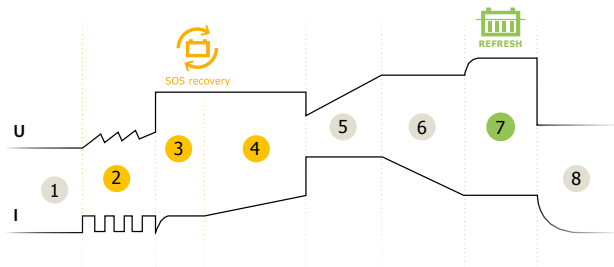

GYSFLASH HERITAGE 6 A posebno je dizajniran za punjenje svih vrsta baterija od 6 i 12 V kao što su klasični motocikli i automobili. Također je kompatibilan s mnogim modernim vozilima, ima krivulju inteligentnog punjenja u 8 koraka i poseban način za punjenje baterija malog kapaciteta od 1,2 do 15 Ah.

100% AUTOMATSKO PUNJENJE

- Krivulja punjenja u 8 koraka osigurava maksimalnu učinkovitost i dugovječnost baterije.
- Oporavlja duboko ispražnjene baterije >2 V (*SOS oporavak* )

- 1 Analiza
- 2 Oporavak
- 3 Test
- 4 Desulfacija
- 5 Naplatiti
- 6 Apsorpcija
- 7 Opcija osvježavanja
- 8 Naplata održavanja (promjenjiva)

ERGONOMSKI

- Kompaktan dizajn, lagan i prenosiv.
- Spajanje s brzim i vodootpornim priključkom.
- Otporan na prašinu i ulazak tekućine (IP65).
- Može se montirati na zid.

Isporučuje se sa:

Stezaljke
(45 cm)