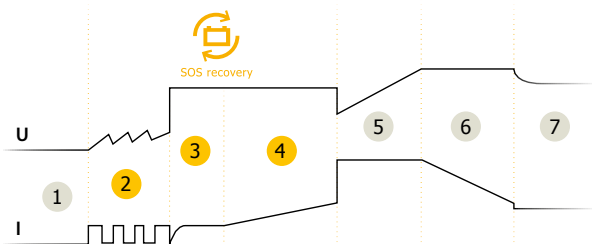

• **Speciális töltés** : védi a kis akkumulátorokat (< 15 Ah) a töltés során.

• Szivargyűjtőra csatlakoztatható, így az akkumulátor a jármű elektromos csatlakozójáról tölthető (a kábel opcionális).

• **Fenntartja az optimális töltöttséget**, korlátlan ideig az akkumulátorra kapcsolva maradhat az áttelelés idejére. «Auto Restart» funkció áramszünet esetére a beállítások memorizálásával.

- 1 Elemzés
- 2 Visszanyerés
- 3 Teszt
- 4 Az elszulfátosodottság megszüntetése
- 5 Töltés
- 6 Abszorpció
- 7 Töltöttségi szinten tartás

A következő tartozékokkal szállítva :

Pólus csipeszek (45 cm)

Pólus saruk - M6 (45 cm)