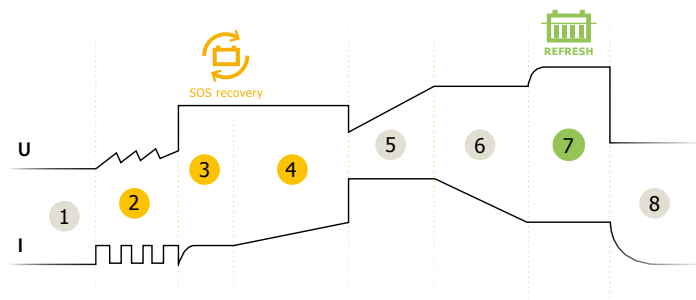

A GYSFLASH 9.24 kifejezetten az összes jármű 6, 12 és 24V-os akkumulátorának töltésére lett kifejlesztve. 8 lépéses, intelligens töltési görbével rendelkezik, valamint «Refresh» móddal az erősen lemerült akkumulátorok helyreállítására.

## MŰHELYEK TÖKÉLETES AKKUMULÁTORTÖLTŐJE

- **6 V, 12 V és 24 V-os savas-ólom akkumulátorok töltésére lett kifejlesztve :**
  - ■ 6/12 V : 18 Ah - 220 Ah kapacitású akkumulátorok töltésére és 300 Ah-ig töltöttségi állapot fenntartására.
  - ■ 24 V : 15 Ah - 125 Ah kapacitású akkumulátorok töltésére és 170 Ah-ig töltöttségi állapot fenntartására.
- **Speciális Refresh mód**  : az erősen lemerült akkumulátorok celláit helyreállítja.
- **Fenntartja az optimális töltöttséget**, valamint korlátlan ideig az akkumulátorra kapcsolva maradhat a töltő az áttelelés idejére. «Auto Restart» funkció áramszünet esetére a beállítások memorizálásával.

- 1 Elemzés
- 2 Visszanyerés
- 3 Teszt
- 4 Az elszulfátosodottság megszüntetése
- 5 Töltés
- 6 Abszorpció
- 7 Refresh Opció
- 8 Töltöttségi szinten tartás

A következő tartozékokkal szállítva :

Pólus csipeszek (45 cm)

## ERGONOMIKUS

- Kompakt design, könnyű és hordozható.
- Por- és folyadék ellen (IP65) teljesen, hermetikusan zárt ház.
- Falraszerelhető.

		I <sub>charge</sub>	V	Charge	Maintenance		Ondulation / Ripple	Charging Curve		kg	mm	mm		IP	
50 / 60 Hz	190 W	9 A	6/12 B	18 <220 Ah	18 <330 Ah	<1 Ah / month	<150 mV Rms	IU <sub>0</sub> U	8 step	1.1	221 x 111 x 58	195 x 365 x 70	Automatic > 2V	IP 65	2 m
		6 A	24 V.	15 <125 Ah	15 <170 Ah										