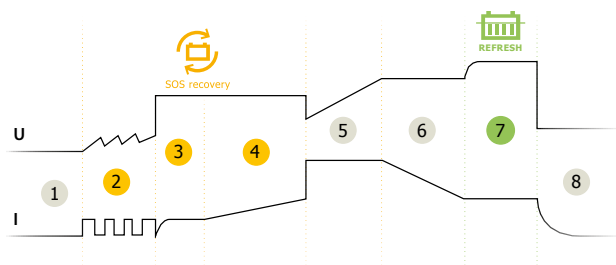

## 100% -OS AUTOMATA TÖLTÉS

- A felügyelet nélküli, 8 lépéses töltés és karbantartás maximális élettartamot és teljesítőképességet biztosít az akkumulátor számára.
- Visszanyeri az erősen lemerült akkumulátorokat >2V (SOS Recovery )

## ERGONOMIKUS

- Kompakt design, könnyű és hordozható.
- Csatlakozás hermetikus gyorscsatlakozóval.
- Por- és folyadék ellen (IP65) teljesen, hermetikusan zárt ház.
- Falraszerelhető.

A következő tartozékokkal szállítva :