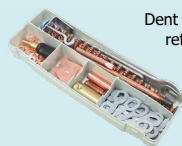

Az EASYLINER egy komplett horpadáshúzó készlet, amely nélkülözhetetlen a kisebb, közepes és nagy horpadások javításához (küszöb, kerékdob, sárvédő...).

Az EASYLINER-nek köszönhetően:

- A horpadások eltávolítása szétszerelés nélkül
- Javítás csere nélkül
- Csökkentse az állásidőt
- Növelje az árrést
- Javítsa a nyereségességet.

**Párkányegyengetési munka:
30mn helyett 3h**

Modell	39.02
Tápegység	230V
Maximális áram	3800A
Pisztolyok száma	1
Pisztoly típusa	auto
Pisztolykábel	70 mm ² - 2m
Földkábel	

ALL IN 1 BOX

EASYLINER

ACÉL

EASYLINER 39.02 - hivatkozás. 053618

OPCIÓK

Ringmatic
ref. 052154

Manuliner
ref. 050471

Quickspot Air gun
ref. 052352

Spot 1000 kocsii
ref. 053540

Dupla működésű színtezőőrü
ref. 053564

Dent box Easy
ref. 053632

- 10 csillag rézbevonattal
- 1 csillag-csatlakozó tehetetlenségi kalapács
- 1 elektróda \varnothing 16 gyűrűkhöz \varnothing 8x16
- 50 centráló gyűrű \varnothing 8x16
- 1 elektróda melegítő pont \varnothing 16
- 1 szén fűtőelektróda \varnothing 10
- 1 lapos kulcs n.27
- 1 elektróda gyűrűkhöz
- 50 egyenes húzógyűrű
- 1 emelőrúd
- 1 elektróda hullámos huzalokhoz
- 25 hullámos huzal \varnothing 1,8 - 290 mm
- 1 földelőhorog