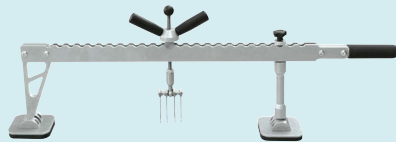

Az EASYLINER egy komplett horpadáshúzó készlet, amely nélkülözhetetlen a kisebb, közepes és nagy horpadások javításához (küszöb, kerékdob, sárvédő...).

Az EASYLINER-nek köszönhetően:

- A horpadások eltávolítása szétszerelés nélkül
- Javítás csere nélkül
- Csökkentse az állásidőt
- Növelje az árrést
- Javítsa a nyereségességet.

**Párkányegyengetési munka:
30mn helyett 3h**

Modell	39.02
Tápegység	230V
Maximális áram	3800A
Pisztolyok száma	1
Pisztoly típusa	auto
Pisztolykábel	70 mm ² - 2m
Földkábel	

ALL IN 1 BOX

EASYLINER

ACÉL

EASYLINER 39.02 - hivatkozás. 053618

OPCIÓK

Ringmatic
ref. 052154

Manuliner
ref. 050471

Quickspot Air gun
ref. 052352

Spot 1000 kocsii
ref. 053540

Dupla működésű színtezőőrü
ref. 053564

Dent box Easy
ref. 053632

- 10 csillag rézbevonattal
- 1 csillag-csatlakozó tehetetlenségi kalapács
- 1 elektróda \varnothing 16 gyűrűkhöz \varnothing 8x16
- 50 centráló gyűrű \varnothing 8x16
- 1 elektróda melegítő pont \varnothing 16
- 1 szén fűtőelektróda \varnothing 10
- 1 lapos kulcs n.27
- 1 elektróda gyűrűkhöz
- 50 egyenes húzógyűrű
- 1 emelőrúd
- 1 elektróda hullámos huzalokhoz
- 25 hullámos huzal \varnothing 1,8 - 290 mm
- 1 földelőhorog