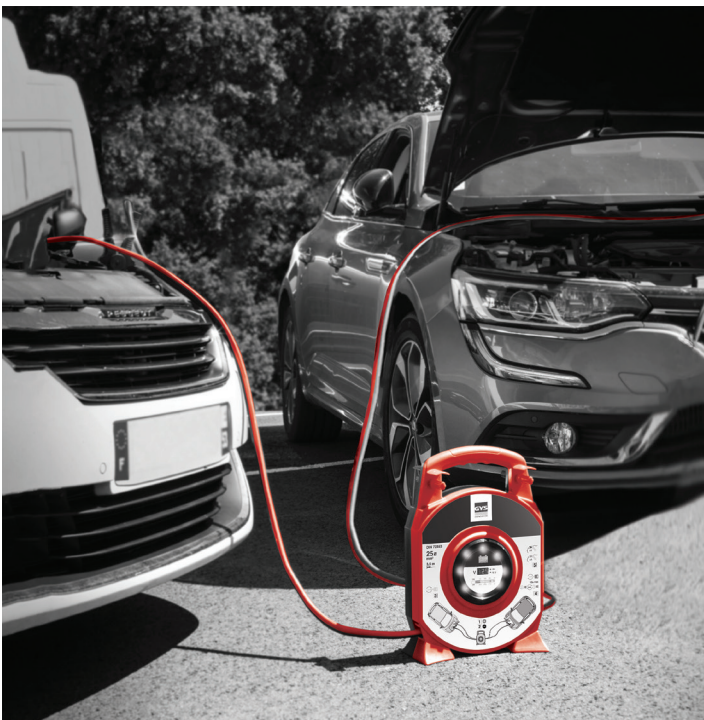

Questo cavo di avviamento da 25 mm² è in grado di gestire una corrente di avviamento di 350 A, consentendo di avviare qualsiasi tipo di veicolo, dai go-kart ai furgoni. Dotato di un avvolgitore, può essere lungo fino a 7 metri (3,5 m per lato), semplificando il collegamento. Con morsetti isolati e protezione contro l'inversione di polarità, è ideale per un avviamento sicuro.

- + Dotato di un voltmetro per testare le batterie.
- + Protetto contro l'inversione di polarità .

7 m - 25 mm²
350 A

027695	350 A	25 mm ² (≈ Cu)	CAVI		MORSETTI			DIN 72553	PROTEZIONE INVERSIONE DI POLARITÀ	TEST
			CCA	OTTONE	ISOLATI	35 mm				
			●	—	●	35 mm	●	●	●	