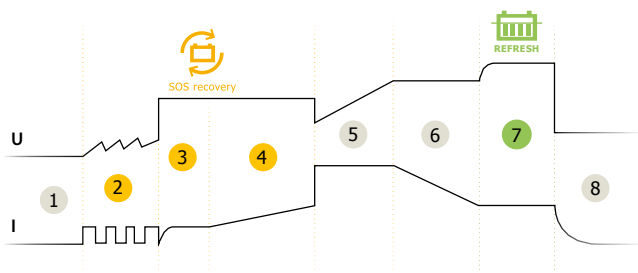

Concepito specialmente per ricaricare le batterie 12V di tutti i tipi di automobili, city car, moto, moto d'acqua, GYSFLASH 6.12 dispone di una curva di carica intelligente in 8 tappe che garantisce una carica ottimale e 2 volte più rapida di un caricabatterie tradizionale da 6A.

CARICA 100% AUTOMATICA

- La carica e la manutenzione in **8 tappe senza sorveglianza** massimizzano la longevità e le prestazioni della batteria.
- Recupera le batterie profondamente scariche >2V (*SOS Recovery* 🔄).

ERGONOMICO

- Design compatto, leggero e portatile.
- Collegamento con connettore rapido e impermeabile.
- Involucro totalmente impermeabile alle polveri ed ai liquidi (IP65).
- Fissaggio murale possibile.