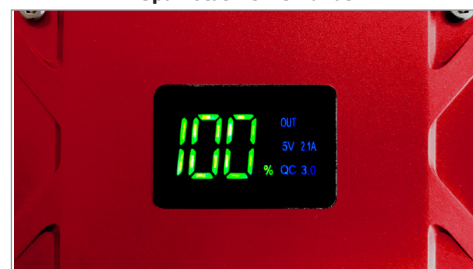

DIDELIO RYŠKUMO PAGALBINĖ LEMPUTĖ

Pagalbinė šviesa (1 LED) su 3 apšvietimo režimais: normalus, stroboskopinis, SOS.

LCD EKRANAS

NOMAD POWER 400 turi LCD ekraną, kuriame pateikiama informacija apie:

- vidinio akumuliatoriaus įkrovos %.
- naudojamus skirtingus įvesties ir išvesties prievadus.

IŠMANUSIS PRODUKTAS

Lengvas (498 g) ir kompaktiškas, jis idealiai tiks tiek transporto priemonės pirštinių dėžutėje ir (arba) dėtuvėje, tiek lagamine.

Spalvotas LCD ekranas

Komplektuojamas su dėklų priedais