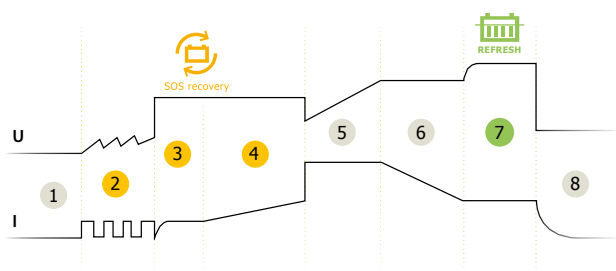

"GYSFLASH HERITAGE 6 A" specialiai sukurtas visų tipų 6 ir 12 V akumuliatoriams, pvz., klasikinių motociklų ir automobilių, įkrauti. Jis taip pat suderinamas su daugeliu šiuolaikinių transporto priemonių, turi 8 žingsnių pažangiąją įkrovimo kreivę ir specialų režimą, skirtą mažos talpos akumuliatoriams nuo 1,2 iki 15 Ah įkrauti.

KLASIKINĖMS TRANSPORTO PRIEMONĖMS SKIRTAS ĮKROVIKLIS

- Skirtas 6 ir 12 V akumuliatoriams nuo 1,2 iki 125 Ah, arba palaikomajam įkrovimui iki 170 Ah.
- Specifinis režimas : skirtas saugiai įkrauti mažus akumuliatorius (nuo 1,2 iki 15 Ah).
- Atnaujinimo režimas : atkuria giliai išsikrovusius akumuliatorius.
- Optimizuotas palaikomasis įkrovimas, žiemą įkroviklis gali likti prijungtas prie elektros tinklo neribotą laiką, kad palaikytų akumuliatoriaus būklę. Funkcija "Auto Restart" reiškia, kad įkroviklis įsimins nustatymus ir automatiškai įsijungs iš naujo nutrūkus elektros tiekimui.

100 % AUTOMATINIS ĮKROVIMAS

- 8 pakopų įkrovimo kreivė užtikrina maksimalų akumuliatoriaus veikimą ir ilgaamžiškumą.
- Jis atkuria giliai išsikrovusius akumuliatorius >2 V (SOS Recovery).

- 1 Analizė
- 2 Atkūrimas
- 3 Bandymas
- 4 Nusierinimas
- 5 Įkrovimas
- 6 Absorbcija
- 7 Atnaujinimo parinktis
- 8 Priežiūros įkrovimas (plaukiojantis)

ERGONOMINIS

- Kompaktiškas dizainas, lengvas ir nešiojamas.
- Jungtis su greita ir vandeniui atsparia jungtimi.
- Atspari dulkėms ir skysčiams (IP65).
- Galima montuoti ant sienos.

Pridedama:

Spaustuvai
(45 cm)