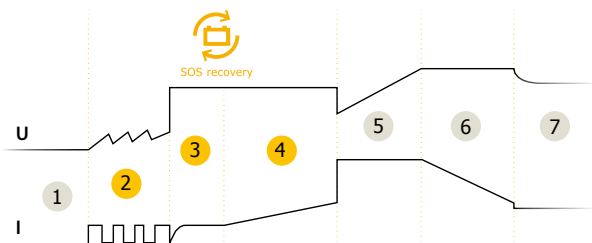

AUGSTAS VEIKTSPĒJAS UZLĀDE

• **7 soļu uzlādes līkne** nodrošina maksimālu akumulatora veikspēju un ilgmūžību.

• Tā atjauno dziļi izlādētas baterijas >2V (SOS Recovery).