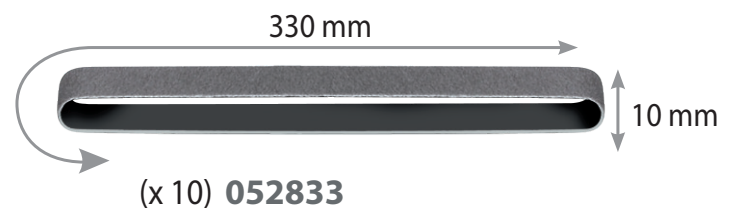

Met deze eenvoudig te bedienen bandschuurmachine met draaibare arm kunt u zeer precies en doeltreffend werken. De schuurarm kan 360° gedraaid worden : de schuurmachine kan zo perfect worden aangepast aan al uw werkzaamheden, ook in moeilijk bereikbare zones. De schuurmachine kan worden gebruikt voor het gladschuren van lasspatten, voor het verwijderen van roest, verf.....

PLUSPUNTEN

- Precies (band van 10mm breed)
- Steun kan 360° draaien
- Handzaam en licht in gewicht

**GESCHIKT VOOR HET UITVOEREN VAN
WERKZAAMHEDEN IN DE WERKPLAATS**

- Laag geluidsniveau 84dB
- Zeer goed bestand tegen schokken en vallen
- Ligt goed in de hand

Snelheid (aantal toeren/ minuut)	Geluidsniveau Db(A)	Luchtverbruik (l/min)	Luchtdruk (bar)	Afmeting (cm)	Gewicht (kg)
16000	84	171	6.3	26	0.9