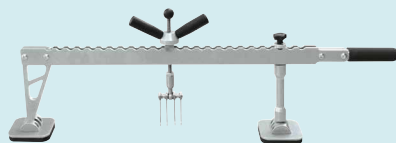

De Speedliner is een complete set voor schadeherstelwerkzaamheden, onmisbaar bij het uitdeuken van alle kleine, middelgrote en grotere deuken (dorpels, wielkast, zijkant....).

Met de SPEEDLINER kunt u :

- Uitdeuken zonder de bekleding te demonteren
- Repareren in plaats van vervangen
- De reparatie-tijd aanzienlijk verkorten
- Uw winstmarge vergroten

**Reparatie van de dorpels van een voertuig :
30 minuten in plaats van 3 uur**

Model	39.02
Voeding	230V
Maximaal vermogen	3800A
Aantal pistolen	1
Type pistool	auto
Kabel pistool	70 mm ² - 2m
Câble de masse	

ALL IN 1 BOX

EASYLINER

STAAL

EASYLINER 39.02 - ref. 053618

OPTIES

Ringmatic
ref. 052154

Manuliner
ref. 050471

Quickspot Air gun
ref. 052352

Trolley SPOT 1000
ref. 053540

Pull - hefboom
ref. 053564

Doos met
verbruiksartikelen
DENT BOX EASY
ref. 053632

- 10 trekplaatjes koperen bescherming
- 1 houder voor trekplaatjes
- 1 elektrode ø 16 voor ringetjes ø 8x16
- 50 ringetjes ø 8x16
- 1 elektrode ø 16
- 1 koolstift ø 10x300
- 1 platte sleutel 27
- 1 elektrode voor trekringen
- 50 trekringen recht
- 1 tractiestang
- 1 elektrode voor het lassen van wave lasdraden
- 25 wave lasdraden ø 1,8 - 290 mm - wave-lengte 16 mm - amplitude 12 mm
- 1 massa-haak