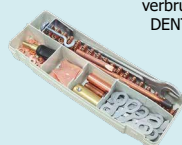

Model	39.02
Voeding	230V
Maximaal vermogen	3800A
Aantal pistolen	1
Type pistool	auto
Kabel pistool	70 mm ² - 2m
Câble de masse	

ALL IN 1 BOX

EASYLINER

STAAL

EASYLINER 39.02 - ref. 053618

OPTIES

Ringmatic
ref. 052154

Manuliner
ref. 050471

Quickspot Air gun
ref. 052352

Trolley SPOT 1000
ref. 053540

Pull - hefboom
ref. 053564

Doos met
verbruiksartikelen
DENT BOX EASY
ref. 053632

- 10 trekplaatjes koperen bescherming
- 1 houder voor trekplaatjes
- 1 elektrode ø 16 voor ringetjes ø 8x16
- 50 ringetjes ø 8x16
- 1 elektrode ø 16
- 1 koolstift ø 10x300
- 1 platte sleutel 27
- 1 elektrode voor trekringen
- 50 trekringen recht
- 1 tractiestang
- 1 elektrode voor het lassen van wave lasdraden
- 25 wave lasdraden ø 1,8 - 290 mm - wave-lengte 16 mm - amplitude 12 mm
- 1 massa-haak