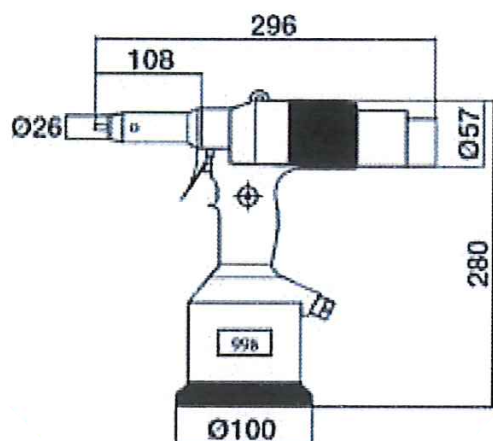

Het pneumatische blindklinkpistool RIV998 met een trekkracht van 19 000 N is geschikt voor het aanbrengen van klinknagelmoeren met een afmeting van M3 tot M12.

## RIV 998

- Voor het aanbrengen van klinknagelmoeren M3 tot M12.
- Dankzij de ergonomische handgreep ligt het apparaat goed en stevig in de hand.
- Onderhoudsvrij.
- Geleverd met accessoires voor klinknagelmoeren M3 tot M10 (M12 optioneel).

## AFMETINGEN

Moer  
M3 tot M12