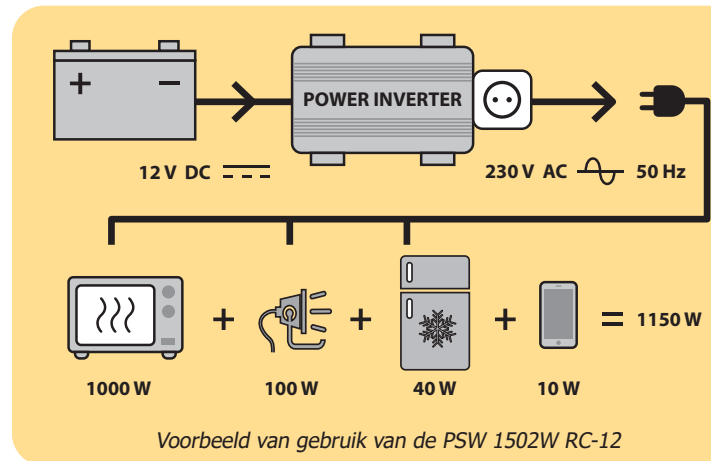

De PSW 1502W RC12 vormt moeiteloos een 12V accu om tot 230V voeding, geschikt voor ieder apparaat tot 1500W. Deze efficiënte omvormer levert een Pure Sine Wave stroom die geschikt is voor alle soorten huishoudelijke apparatuur, zelfs de meest gevoelige. Licht in gewicht en zeer stabiel, eenvoudig mee te nemen of permanent ergens te bevestigen. Dankzij de afstandsbediening kunt u deze omvormer ook bedienen als deze op een moeilijk toegankelijke plaats is geïnstalleerd.

Hoog rendement, geen energieverpilling

- Dankzij z'n **extreem hoge rendement** (90% max) restitueert de PSW 1502W RC-12 meer energie dan een standaard omvormer.
- Dankzij de afstandsbediening is het mogelijk de omvormer uit te schakelen, en zo het energieverbruik tot een minimum te beperken. De accu ontladst niet, en **behoudt dus al z'n energie.**

Veilig in gebruik

- Thermische beveiliging, ventilatie.
- Beveiligd tegen overladen en kortsluiting.
- Beveiligd tegen onder- en overspanning.

Op afstand te bedienen

De meegeleverde afstandsbediening kan, dankzij de lange kabel, op 6 m afstand worden geïnstalleerd. Drie functies :

Geleverd met :

Power	Peak Power	Pure Sin Wave	Optimum Efficiency	Input DC	Output AC	Output USB DC							
1500 W	3000 W	■	90%	12 V	230 V	5 V - 2 A	16 mm ²	■	■	■	-	375 x 210 x 100 mm	4.3 kg