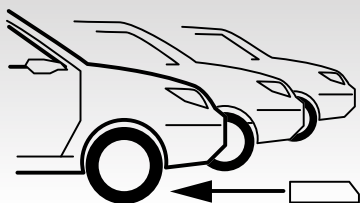

TEHNOLOGIJA

Visok delovni cikel

94 %

15 % več energije

Brez zunanjega prezračevanja
=
Brez vdora prahu

Inverter - Ta tehnologija omogoča :

- boljši delovni cikel pri majhni teži (6 kg).
- Nogice, ki absorbirajo udarce in tresljaje.

FUNKCIJE

Način razstavnega prostora in zmanjšane dimenzije :

- Majhna višina (< 11 cm): omogoča namestitvev pod vozilo.
- Zaklepanje v razstavnem prostoru: za preprečevanje napačnega ravnanja, idealno za garaže in razstavne prostore.
- Samodejni ponovni zagon: v primeru izpada električne energije samodejno nadaljuje način iz zadnjega položaja.