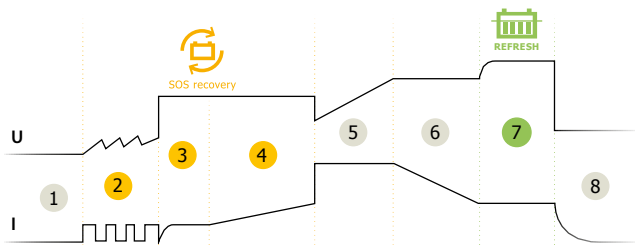

ВИСОКОПРОДУКТИВНИЙ ЗАРЯД

- 8-ступінчаста крива заряду забезпечує максимальну продуктивність і довговічність акумулятора.
- Він відновлює глибоко розряджені акумулятори >2V (*SOS Recovery* 🔄).

- 1 Аналіз
- 2 Відновлення
- 3 Випробування
- 4 Десульфатація
- 5 Заряд
- 6 Поглинання
- 7 Освіження (опція)
- 8 Плаваючий заряд

ЕРГОНОМІКА

- Ультракомпактний дизайн, легкий і портативний.
- Швидке / легке підключення водонепроникних роз'ємів.
- Стійкий до потрапляння пилу та води (IP65 - не водонепроникний).
- Може бути прикріплений до стіни.