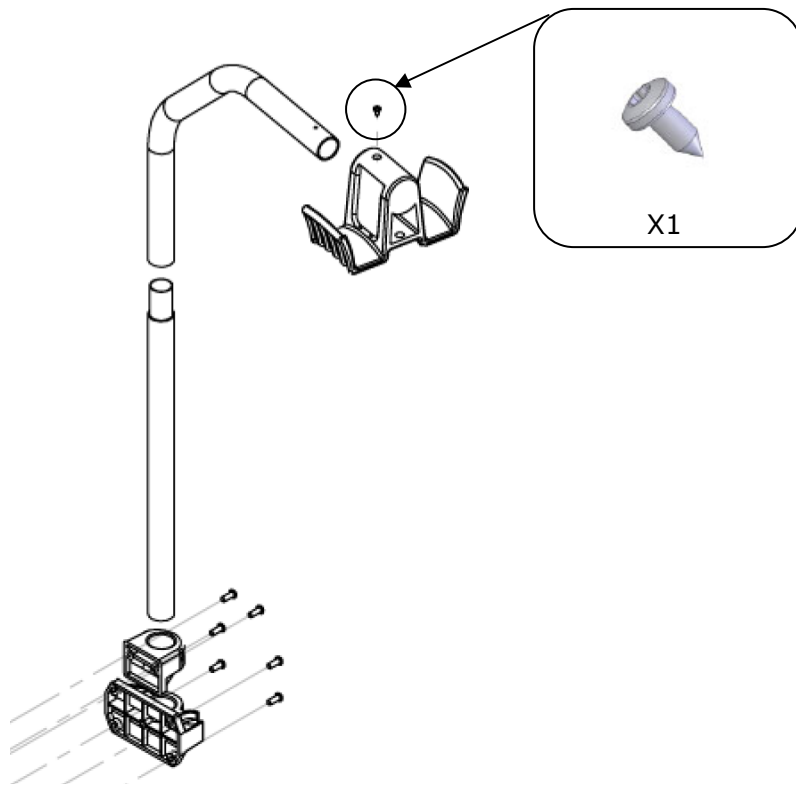

Ref. 052284

**POTENCE POUR SERVANTE
DE DÉBOSELAGE**

**DENT PULLING WORKSTATION
CABLE HANGER**

Ausleger für Werkstattfahrwagen

270911-052284-V1

Ref. 052284

**POTENCE POUR SERVANTE
DE DÉBOSELAGE**

**DENT PULLING WORKSTATION
CABLE HANGER**

Ausleger für Werkstattfahrwagen

270911-052284-V1