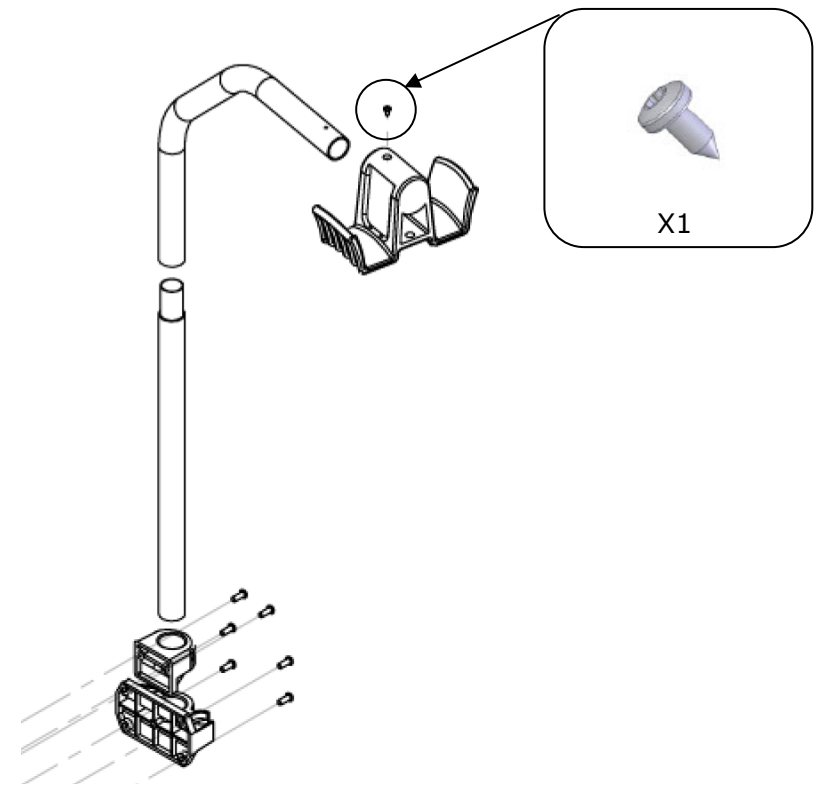

Ref. 052284

**POTENCE POUR SERVANTE
DE DÉBOSELAGE**

**DENT PULLING WORKSTATION
CABLE HANGER**

Ausleger für Werkstattfahrwagen

270911-052284-V1

Ref. 052284

**POTENCE POUR SERVANTE
DE DÉBOSELAGE**

**DENT PULLING WORKSTATION
CABLE HANGER**

Ausleger für Werkstattfahrwagen

270911-052284-V1