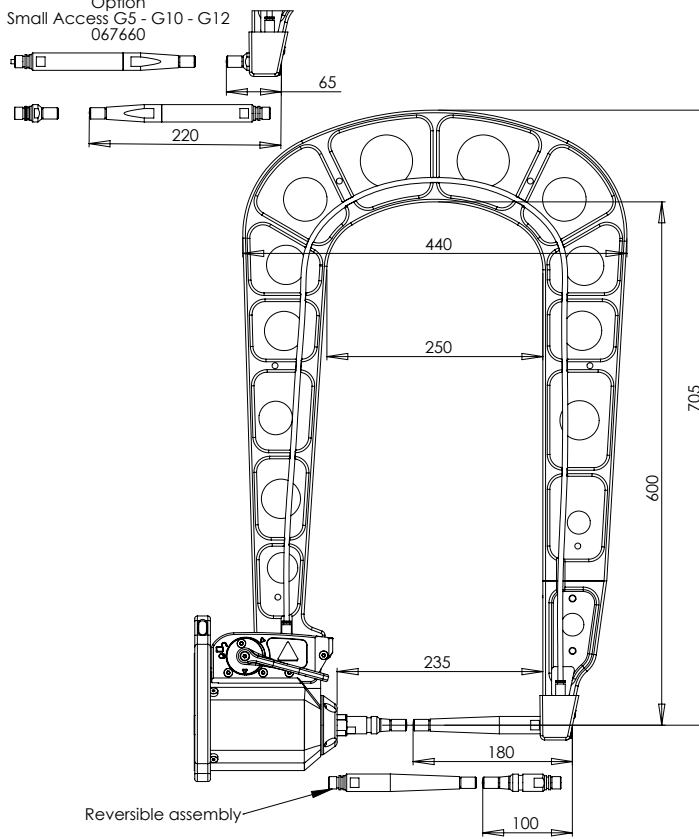

400 daN

Option
Small Access G5 - G10 - G12
067660

1	94183
2	F0231
3	71841
4	55121
5	77027
6	71716
7	56269

G1 - 022768
8 bar / 550 daN

G2 - 022775
8 bar / 300 daN

G3 - 022782
8 bar / 550 daN

G4 - 022799
8 bar / 550 daN

G5 - 022805
8 bar / 550 daN

G8 - 022836
8 bar / 550 daN

G6 - 022812
8 bar / 550 daN

G7 - 022829
4 bar / 150 daN

For PTI PREMIUM & PTI PREMIUM PRO only

G11 - 071766
8 bar / 550 daN

G10 - 067165
8 bar / 400 daN

G12 - 075238
8 bar / 300 daN

G14 - 080942
8 bar / 550 daN

G9_X1 - 022881
8 bar / 550 daN

G9_X6 - 072275
8 bar / 300 daN