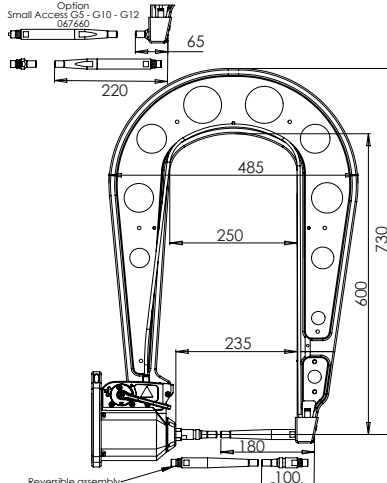

400 daN

Option
Small Access G5 - G10 - G12
067660

1	94183
2	F0231
3	71841
4	55121
5	77027
6	71716
7	56269

G1 - 022768
8 bar / 550 daN

G2 - 022775
8 bar / 300 daN

G3 - 022782
8 bar / 550 daN

G4 - 022799
8 bar / 550 daN

G5 - 022805
8 bar / 550 daN

G8 - 022836
8 bar / 550 daN

G6 - 022812
8 bar / 550 daN

G7 - 022829
4 bar / 150 daN

For PTI PREMIUM & PTI PREMIUM PRO only

G11 - 071766
8 bar / 550 daN

G10 - 067165
8 bar / 400 daN

G12 - 075238
8 bar / 300 daN

G14 - 080942
8 bar / 550 daN

G9_X1 - 022881
8 bar / 550 daN

G9_X6 - 072275
8 bar / 300 daN