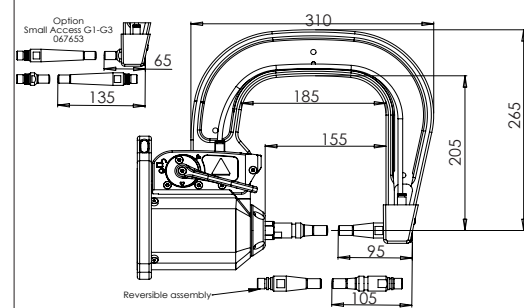

400 daN

Option
Small Access G5 - G10 - G12
067660

1	94183
2	F0231
3	71841
4	55121
5	77027
6	71716
7	56269

G1 - 022768
8 bar / 550 daN

G2 - 022775
8 bar / 300 daN

G3 - 022782
8 bar / 550 daN

G4 - 022799
8 bar / 550 daN

G5 - 022805
8 bar / 550 daN

G8 - 022836
8 bar / 550 daN

G6 - 022812
8 bar / 550 daN

G7 - 022829
4 bar / 150 daN

For PTI PREMIUM & PTI PREMIUM PRO only

G11 - 071766
8 bar / 550 daN

G10 - 067165
8 bar / 400 daN

G12 - 075238
8 bar / 300 daN

G14 - 080942
8 bar / 550 daN

G9_X1 - 022881
8 bar / 550 daN

G9_X6 - 072275
8 bar / 300 daN