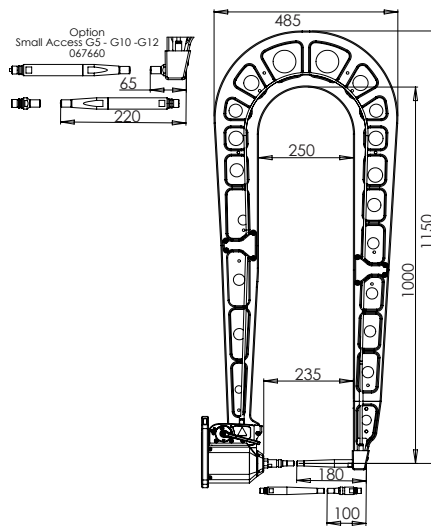

400 daN

Option
Small Access G5 - G10 - G12
067660

1	94183
2	F0231
3	71841
4	55121
5	77027
6	71716
7	56269

G1 - 022768
8 bar / 550 daN

G2 - 022775
8 bar / 300 daN

G3 - 022782
8 bar / 550 daN

G4 - 022799
8 bar / 550 daN

G5 - 022805
8 bar / 550 daN

G8 - 022836
8 bar / 550 daN

G6 - 022812
8 bar / 550 daN

G7 - 022829
4 bar / 150 daN

For PTI PREMIUM & PTI PREMIUM PRO only

G11 - 071766
8 bar / 550 daN

G10 - 067165
8 bar / 400 daN

G12 - 075238
8 bar / 300 daN

G14 - 080942
8 bar / 550 daN

G9_X1 - 022881
8 bar / 550 daN

G9_X6 - 072275
8 bar / 300 daN