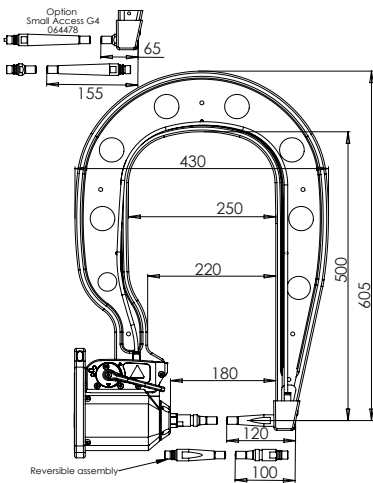

400 daN

Option
Small Access G5 - G10 - G12
067660

1	94183
2	F0231
3	71841
4	55121
5	77027
6	71716
7	56269

G1 - 022768
8 bar / 550 daN

G2 - 022775
8 bar / 300 daN

G3 - 022782
8 bar / 550 daN

G4 - 022799
8 bar / 550 daN

G5 - 022805
8 bar / 550 daN

G8 - 022836
8 bar / 550 daN

G6 - 022812
8 bar / 550 daN

G7 - 022829
4 bar / 150 daN

For PTI PREMIUM & PTI PREMIUM PRO only

G11 - 071766
8 bar / 550 daN

G10 - 067165
8 bar / 400 daN

G12 - 075238
8 bar / 300 daN

G14 - 080942
8 bar / 550 daN

G9_X1 - 022881
8 bar / 550 daN

G9_X6 - 072275
8 bar / 300 daN