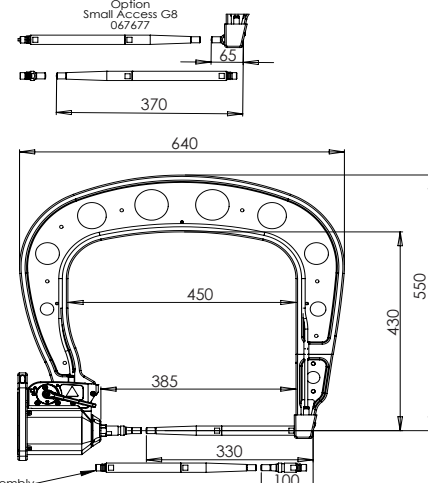

400 daN

Option
Small Access G5 - G10 - G12
067660

1	94183
2	F0231
3	71841
4	55121
5	77027
6	71716
7	56269

G1 - 022768
8 bar / 550 daN

G2 - 022775
8 bar / 300 daN

G3 - 022782
8 bar / 550 daN

G4 - 022799
8 bar / 550 daN

G5 - 022805
8 bar / 550 daN

G8 - 022836
8 bar / 550 daN

G6 - 022812
8 bar / 550 daN

G7 - 022829
4 bar / 150 daN

For PTI PREMIUM & PTI PREMIUM PRO only

G11 - 071766
8 bar / 550 daN

G10 - 067165
8 bar / 400 daN

G12 - 075238
8 bar / 300 daN

G14 - 080942
8 bar / 550 daN

G9_X1 - 022881
8 bar / 550 daN

G9_X6 - 072275
8 bar / 300 daN