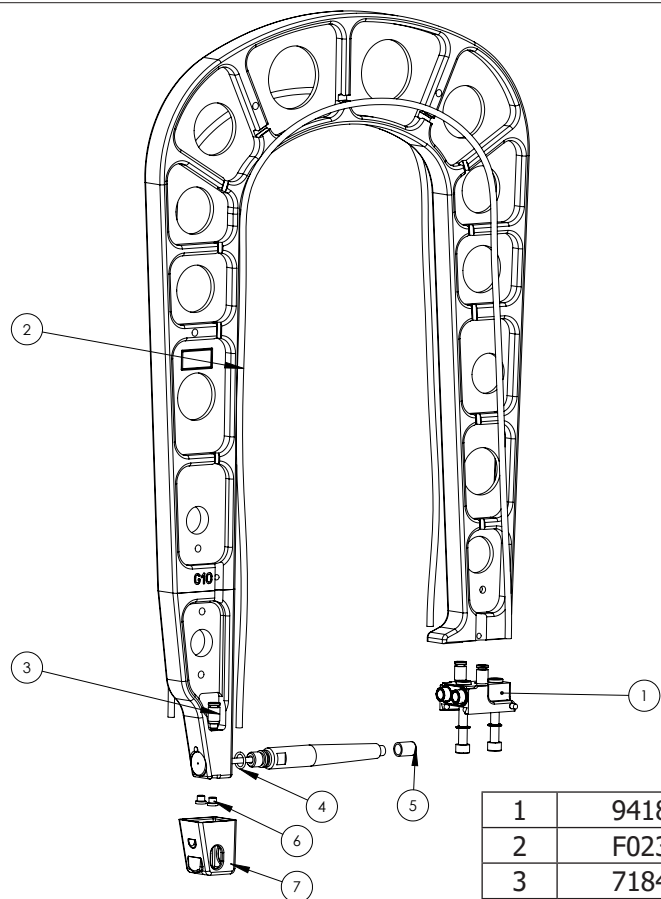

400 daN

Option
Small Access G5 - G10 - G12
067660

1	94183
2	F0231
3	71841
4	55121
5	77027
6	71716
7	56269

G1 - 022768
8 bar / 550 daN

G2 - 022775
8 bar / 300 daN

G3 - 022782
8 bar / 550 daN

G4 - 022799
8 bar / 550 daN

G5 - 022805
8 bar / 550 daN

G8 - 022836
8 bar / 550 daN

G6 - 022812
8 bar / 550 daN

G7 - 022829
4 bar / 150 daN

For PTI PREMIUM & PTI PREMIUM PRO only

G11 - 071766
8 bar / 550 daN

G10 - 067165
8 bar / 400 daN

G12 - 075238
8 bar / 300 daN

G14 - 080942
8 bar / 550 daN

G9_X1 - 022881
8 bar / 550 daN

G9_X6 - 072275
8 bar / 300 daN