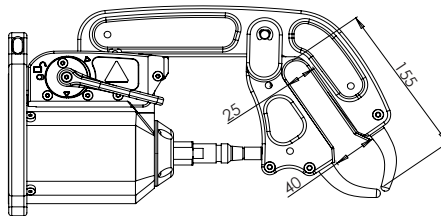

400 daN

Option
Small Access G5 - G10 - G12
067660

1	94183
2	F0231
3	71841
4	55121
5	77027
6	71716
7	56269

G1 - 022768
8 bar / 550 daN

G2 - 022775
8 bar / 300 daN

G3 - 022782
8 bar / 550 daN

G4 - 022799
8 bar / 550 daN

G5 - 022805
8 bar / 550 daN

G8 - 022836
8 bar / 550 daN

G6 - 022812
8 bar / 550 daN

G7 - 022829
4 bar / 150 daN

For PTI PREMIUM & PTI PREMIUM PRO only

G11 - 071766
8 bar / 550 daN

G10 - 067165
8 bar / 400 daN