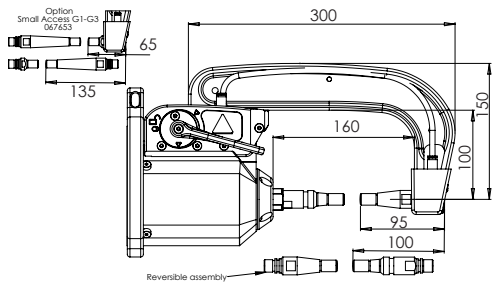

400 daN

Option
Small Access G5 - G10 - G12
067660

1	94183
2	F0231
3	71841
4	55121
5	77027
6	71716
7	56269

G1 - 022768
8 bar / 550 daN

G2 - 022775
8 bar / 300 daN

G3 - 022782
8 bar / 550 daN

G4 - 022799
8 bar / 550 daN

G5 - 022805
8 bar / 550 daN

G8 - 022836
8 bar / 550 daN

G6 - 022812
8 bar / 550 daN

G7 - 022829
4 bar / 150 daN

For PTI PREMIUM & PTI PREMIUM PRO only

G11 - 071766
8 bar / 550 daN

G10 - 067165
8 bar / 400 daN

G12 - 075238
8 bar / 300 daN

G14 - 080942
8 bar / 550 daN

G9_X1 - 022881
8 bar / 550 daN

G9_X6 - 072275
8 bar / 300 daN