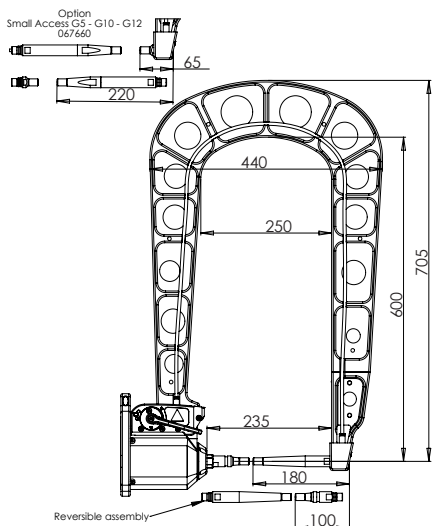

400 daN

Option
Small Access G5 - G10 - G12
067660

1	94183
2	F0231
3	71841
4	55121
5	77027
6	71716
7	56269

G1 - 022768
8 bar / 550 daN

G2 - 022775
8 bar / 300 daN

G3 - 022782
8 bar / 550 daN

G4 - 022799
8 bar / 550 daN

G5 - 022805
8 bar / 550 daN

G8 - 022836
8 bar / 550 daN

G6 - 022812
8 bar / 550 daN

G7 - 022829
4 bar / 150 daN

For PTI PREMIUM & PTI PREMIUM PRO only

G11 - 071766
8 bar / 550 daN

G10 - 067165
8 bar / 400 daN

G12 - 075238
8 bar / 300 daN

G14 - 080942
8 bar / 550 daN

G9_X1 - 022881
8 bar / 550 daN

G9_X6 - 072275
8 bar / 300 daN