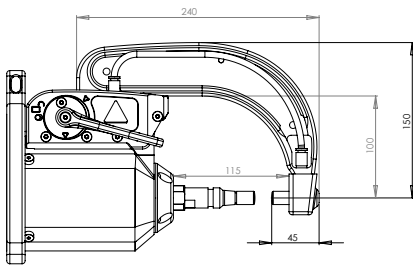

400 daN

Option
Small Access G5 - G10 - G12
067660

1	94183
2	F0231
3	71841
4	55121
5	77027
6	71716
7	56269

G1 - 022768
8 bar / 550 daN

G2 - 022775
8 bar / 300 daN

G3 - 022782
8 bar / 550 daN

G4 - 022799
8 bar / 550 daN

G5 - 022805
8 bar / 550 daN

G8 - 022836
8 bar / 550 daN

G6 - 022812
8 bar / 550 daN

G7 - 022829
4 bar / 150 daN

For PTI PREMIUM & PTI PREMIUM PRO only

G11 - 071766
8 bar / 550 daN

G10 - 067165
8 bar / 400 daN