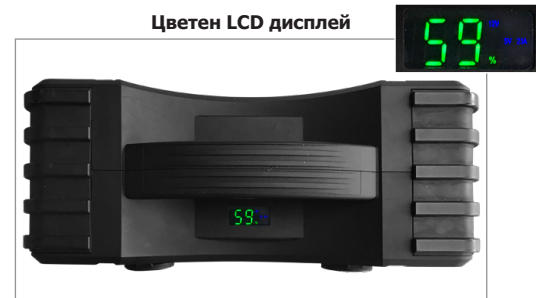

АСИСТЕНТСКА ЛАМПА С ВИСОКА ЯРКОСТ

Спомагателна светлина (28 светодиода) с 3 режима на светене: нормален, стробоскопичен, SOS.

LCD ДИСПЛЕЙ

NOMAD POWER PRO 24 XL е оборудван с LCD дисплей, който дава информация за:

- % на заряд на вътрешната батерия.
- различните използвани входни и изходни портове.

Цветен LCD дисплей

Доставя се с аксесоари:

Зарядно устройство 230
Vac / 18 Vdc

Кайшка

Зарядно устройство
за запалка за
цигари