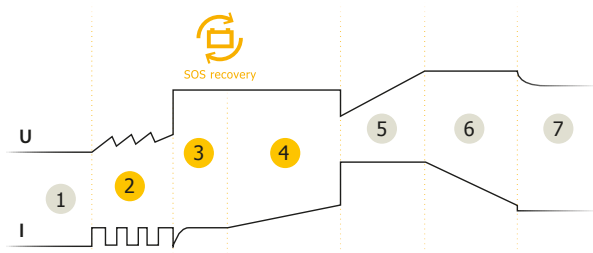

12V

Ref. 029521

Spécialement conçu pour recharger les batteries 12V des voitures citadines, motos, jet-skis, karting ou tondeuse, le GYSFLASH 4.12 dispose d'une courbe de charge intelligente en 7 étapes garantissant une charge optimale et 2 fois plus rapide qu'un chargeur traditionnel de 4A.

IDÉAL POUR LES PETITES CITADINES

- **Conçu pour les batteries 12 V (acide-plomb) de 1.2 à 70 Ah**, il permet également le maintien de charge jusqu'à 130 Ah.
- **Mode spécial hiver ❄️ / batteries AGM :**
  - Charge spécifique en cas de grand froid (*moins de 5°C*).
  - Charge optimale pour les batteries Start & Stop (AGM).
- **Compatible prise allume-cigare**, la batterie peut être chargée par la prise 12 V du véhicule (*câble en option*).
- **Maintien de charge optimisé**, le chargeur peut rester branché sur la batterie indéfiniment pendant l'hivernage. Fonction «Auto Restart» en cas de coupure de courant avec mémorisation des réglages.

CHARGE 100% AUTOMATIQUE

- La charge et l'entretien en **7 étapes sans surveillance** maximisent la longévité et les performances de la batterie.
- Il récupère les batteries profondément déchargées >2V (*SOS Recovery*).

1. 1 Analyse
2. 2 Récupération
3. 3 Test
4. 4 Désulfatation
5. 5 Charge
6. 6 Absorption
7. 7 Maintien de charge

ULTRA-SÉCURISÉ

- **Préserve l'électronique embarquée du véhicule :** protection contre les courts circuits, inversion de polarité et surcharge. Système anti-étincelle.
- **Mise en veille automatique** si la batterie est débranchée.
- **Capteur de température intégré** évitant toute surchauffe de l'électronique interne.
- **Interface simplifiée** pour éviter les mauvaises manipulations.

ERGONOMIQUE

- Design compact, léger et portable.
- Connexion avec connecteur rapide et étanche.
- Boîtier totalement étanche aux poussières et liquides (IP65).
- Fixations murales possibles.