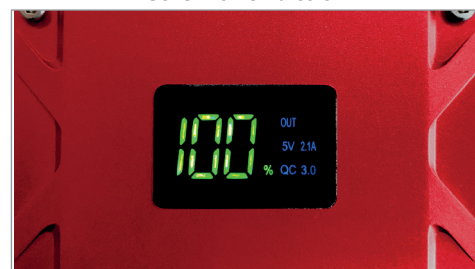

Schermo LCD a colori