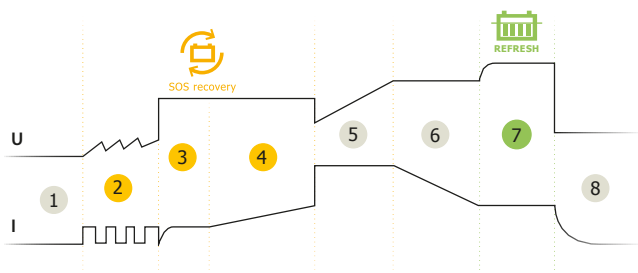

Concepito specialmente per ricaricare le batterie 12V di tutti i tipi di automobili, city car, moto, moto d'acqua, GYSFLASH 6.12 dispone di una curva di carica intelligente in 8 tappe che garantisce una carica ottimale e 2 volte più rapida di un caricabatterie tradizionale da 6A.

CARICA 100% AUTOMATICA

- La carica e la manutenzione in **8 tappe senza sorveglianza** massimizzano la longevità e le prestazioni della batteria.
- Recupera le batterie profondamente scariche >2V (*SOS Recovery* 🔄).

ERGONOMICO

- Design compatto, leggero e portatile.
- Collegamento con connettore rapido e impermeabile.
- Involucro totalmente impermeabile alle polveri ed ai liquidi (IP65).
- Fissaggio murale possibile.