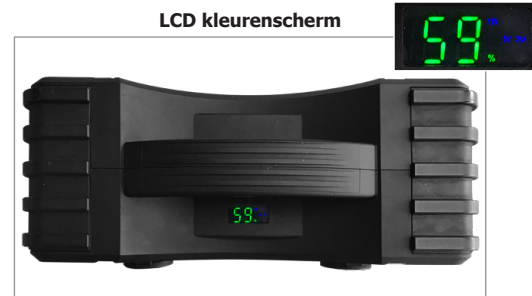

De **NOMAD POWER PRO 24 XL** is een krachtige lithium booster met 3 functies :

- **Booster voor 24 V voertuigen (vrachtauto's, bouwmachines).**
- **Een autonome voeding voor alle soorten elektronische apparatuur.**
- **Een noodverlichting / waarschuwingslamp.**

Hulplamp (28 leds) met drie verschillende standen : normaal, stroboscoop, SOS.

WEERGAVE LCD SCHERM

De **NOMAD POWER PRO 24 XL** is uitgerust met een LCD scherm dat de volgende informatie toont :

- het laadpercentage
- de verschillende ingangen / uitgangen die in gebruik zijn

LCD kleurenscherm

Geleverd met de volgende accessoires :

Lader 230 Vac / 18 Vdc

Draagband

Oplader
Sigaretteaansteker

Kabel 3 in 1

| OPSTARTEN | | | | | | UITRUSTING | | | | | INGANGEN / UITGANGEN | | | | POWER BANK | LED | AFMETINGEN | | | |
|-------------------|-------------|--------|-------------|--------------|---------|------------|-------------|---|---|--|----------------------|-----------|-------|-----------|------------|-----|---|---|---|---|
| Lithium | | I | | | | J3s | SMART CABLE |  |  | CABLES  | | | INPUT | OUTPUT | | |  |  |  |  |
| Capacity per cell | Full charge | Start | Cranking CC | Peak Battery | USB-C | | | | | MICRO USB Type B | Lightning | 5V - 2.1A | | 12V | 15V | | | | | |
| 8 Ah 236.8 Wh | 10 h | 1400 A | 2400 A | 3000 A | 60000 J | — | ✓ | ✓ | ✓ | ✓ | ✓ | 18V - 2A | 2 | 5V - 2.1A | 3.5A | — | ✓ | 3 modes : Light SOS SPOT | 27.8 x 11 x 27.4 | 5.6 |