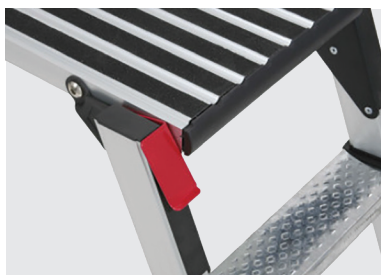

Deze stabiele aluminium opstap, met een draagcapaciteit van 150 kg, is uitgerust met een anti-slip platform en rubberen voetjes, zodat u altijd veilig kunt werken.

- ✓ Eén trede aan weerskanten
- ✓ Een ruim en stabiel plateau met anti-slip bekleding
- ✓ Veiligheidsvergrendeling
- ✓ Lichte aluminium structuur (7,2 kg)
- ✓ Kan worden opgevouwen, en neemt dus weinig plaats in
- ✓ Antislip voetjes
- ✓ Ideaal voor het plaatsen van voorruit, werkzaamheden in het motor-compartment, spuitwerkzaamheden enz.

Vergrendelsysteem

Inklapbaar

Antislip voetjes