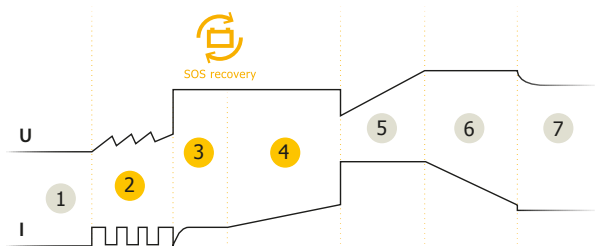

12V

Ref. 029521

Zaprojektowany specjalnie do ładowania akumulatorów 12V w samochodach miejskich, motocyklach, skuterach wodnych, kartingach czy kosiarkach, GYSFLASH 4.12 posiada inteligentną krzywą obciążenia rozwiniętą w 7 etapach, co zapewnia optymalne i dwa razy szybsze ładowanie niż tradycyjne ładowarki 4A.

DOSKONAŁY DO MAŁYCH SAMOCHODÓW MIEJSKICH

- **Przeznaczony dla akumulatorów 12V (ołowiowo-kwasowych) od 1.2 do 70Ah**, ale również do 130Ah w celu podtrzymania naładowania baterii akumulatora.
- **Specjalny tryb zimowy ❄ / akumulatory AGM :**
  - Ładowanie specyficzne w przypadku większego zimna (poniżej 5°C).
  - Optymalne ładowanie dla akumulatorów Start & Stop (AGM).
- **Kompatybilny z gniazdem zapalniczki**, bateria akumulatora może być ładowana przez gniazdo 12V w pojeździe (opcjonalny kabel).
- **Podtrzymanie optymalnego naładowania**, ładowarka może pozostać podłączona do akumulatora w nieskończoność w czasie pory deszczowej. W przypadku awarii zasilania funkcja «Auto Restart» z pamięcią ustawień.

ŁADOWANIE AUTOMATYCZNE w 100%.

- Ładowanie i konserwacja w **7 krokach**, bez nadzoru, zwiększające żywotność i wydajność baterii akumulatora.
- Odzyskuje głęboko rozładowane akumulatory >2V (SOS Recovery).

1. 1 Analiza
2. 2 Przywracanie
3. 3 Test
4. 4 Odsiarczanie
5. 5 Ładowanie
6. 6 Pochłanianie
7. 7 Podtrzymanie naładowania

ULTRA-ZABEZPIECZENIA

- **Zabezpiecza wbudowaną elektronikę pojazdu:** ochrona przed zwarcieniem, odwróconą polaryzacją i przeciążeniem. System anti-zapalny.
- Automatyczne wyłączenie zasilania w przypadku zwarcia lub jeśli bateria akumulatora jest odłączona.
- **Zintegrowany czujnik temperatury** zapobiega przegrzaniu się wbudowanej elektroniki.
- **Uproszczony interfejs** w celu uniknięcia błędów użytkownika.

ERGONOMICZNY

- Urządzenie jest zwarte, lekkie i przenośne.
- Połączenie za pomocą wodoodpornego i szybkiego złącza.
- Obudowa jest całkowicie wodoszczelna i pyłoszczelna (IP65).
- Możliwe mocowanie ścienna.