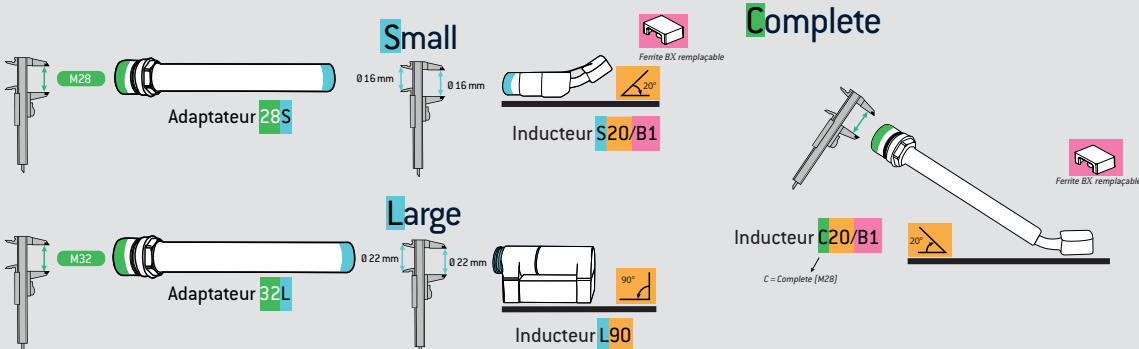

POWERDUCTION

COMBIDUCTION

ADAPTERY

INDUKTORY

	Induktor L90 Nr kat. 059788 ● ● ● ● ● ●	↕ (mm) 81 x 31 x 46
	Induktor L70 Nr kat. 059771 ● ● ● ● ● ●	81 x 31 x 55
	Induktor L180 Nr kat. 059795 ● ● ● ● ● ●	81 x 31 x 66
	Induktor spiralny L180 Nr kat. 065000 ● ● ● ●	∅ 80 x 102
	Induktor L20/B4 Nr kat. 067882 ● ● ● ● ● ●	120 x 57 x 26
	Induktor L20 ALU GLOVE Nr kat. 069114 ● ● ● ●	127 x 60 x 25
	Induktor L180/D... ● ● ● ● ● ●	
	D60 Nr kat. 069923	160 x 80 x 25
	D70 Nr kat. 069930	165 x 90 x 25
	D80 Nr kat. 069121	170 x 100 x 25
	D90 Nr kat. 069947	175 x 110 x 25
	D100 Nr kat. 069954	180 x 120 x 25
	D110 Nr kat. 069961	185 x 130 x 25
	D120 Nr kat. 069978	190 x 140 x 25

FERRYT

SKRZYŃKI

ZAPOZNANIE SIĘ Z OFERTĄ ADAPTERÓW I INDUKTORÓW

Gama induktorów Auto jest idealna do usuwania powłok lakierniczych, usuwania uszczeltek, usuwania wgniecień oraz do usuwania wszelkich części mechanicznych w ciągu kilku sekund. Wyposażony jest w generatory indukcyjne specjalnie zaprojektowane dla sektora motoryzacyjnego, karoserii, mechaniki i konserwacji (GYSDUCTION, COMBIDUCTION, POWERDUCTION 10R).