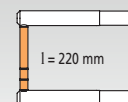

TRAÇABILIDADE

- Arquivamento das características dos pontos de solda efetuados em cartão SD.
- Restituição dos relatórios do cartão SD ao computador.

INCLUÍDOS

ELÉTRODO MONO-PONTO
049291

CAIXA CONSUMÍVEIS
SPOTTER BOX PRO
050075

MARTELO A INÉRCIA
049482 + 049802

RX3
051058

RX2
051041

RX1
051034

10 000A
500 daN

50/60hz	32A (D) 40A (D) 50A (D)	Spots/min (max) 2.5+2.5	I RMS	U ₀	mm		Cables		100% CU	70x99x208 cm	103 kg	
					↕	↔	Liquid / Air Cooled	↔ m				∅ mm ²
3 x 400V		2 6 10	10 000A	16V	3+3	1.5+3		Air	2.5	200	OK	
								Air	3	150		
								-	8	4x6 H07RNF		