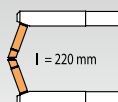

TRAÇABILIDADE

- Arquivamento das características dos pontos de solda efetuados em cartão SD.
- Restituição dos relatórios do cartão SD ao computador.

INCLUÍDOS

ELÉTRODO MONO-PONTO
049291

CAIXA CONSUMÍVEIS
SPOTTER BOX PRO
050075

MARTELO A INÉRCIA
049482 + 049802

RX3
051058

RX2
051041

RX1
051034

10 000A
500 daN

50/60hz	32A (D) 40A (D) 50A (D)	Spots/min (max) 2.5+2.5	I RMS	U ₀	mm		Cables		100% CU	70x99x208 cm	103 kg	
					↕	↔	Liquid / Air Cooled	↔ m				∅ mm ²
3 x 400V		2 6 10	10 000A	16V	3+3	1.5+3		Air	2.5	200	OK	
								Air	3	150		
								-	8	4x6 H07RNF		