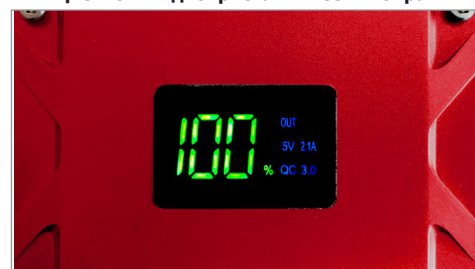

Цветной жидкокристаллический экран