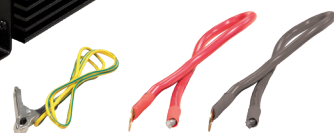

Преобразователь MSW превращает АКБ 24В в источник питания 230В для любых аппаратов мощностью до 2000Вт. Разъем USB (5В) также позволяет подсоединить такие аппараты, как MP3- плееры, цифровые фотоаппараты...

Преобразованный ток типа «Modified Sine Wave» (модифицированная синусоидальная волна) позволяет аппарату MSW адаптироваться потребностям электропитания аппаратов для оптимальной работы.

Модифицированная синусоидальная волна 24 V

В наборе поставляются:
2 кабеля без зажимов

Простота и эффективность

- ✓ Подключается непосредственно в батарее.
- ✓ **Компактные** и имеющие систему креплений, эти аппараты очень просто переносятся или устанавливаются стационарно на борту машины.
- ✓ **2 возможных соединения:**
 - 2 сетевых шнура (230В)
 - 1 разъем USB (5В - 500мА максимум)

Безопасность

- ✓ Термозащита, вентиляция
- ✓ Защищен против перегрузки и коротких замыканий
- ✓ Защита против пониженного и повышенного напряжения

 Арт. 027244

CE - EN 60335-2-29

Power (W)	Peak Power (W)	Pure Sin Wave	Optimum Efficiency	Input DC	Output AC	Output USB DC		 Universal		 cm	 kg
2000	4000	✓	80%	24V	230V	5V - 500mA	cables	✓	✓	35x20x9.8	5.4