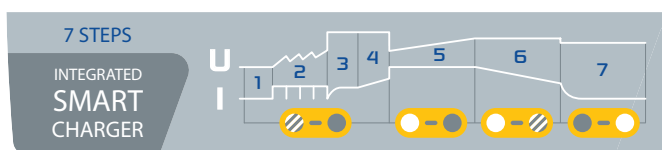

Veľmi výkonný 12 / 24 V zosilňovač

Vďaka dvom vysokokvalitným interným batériám (ENERSYS: 2 x 30 Ah) má STARTPACK PRO 12.24 CI vysoký štartovací prúd (až 6200 A špičkový).

• Všetky vozidlá vybavené olovenými batériami (kvapalné, AGM, EFB, gélové...) naštartuje za niekoľko sekúnd: 1300 A pri 12 V, 1200 A pri 24 V.

START	
12 V / 24 V PETROL & DIESEL	12 V
	24 V

Zabudovaná automatická nabíjačka

- nabíjať na 100 % z elektrickej siete, rýchlo a bez dozoru.
- Jej inteligentná 7-stupňová nabíjacia krivka **predlžuje životnosť a výkonnosť vnútorných batérií**. Vďaka výkonnej vstavanej nabíjačke s prúdom 4 A (krivka IUoU) možno batériu STARTPACK PRO 12.24 CI