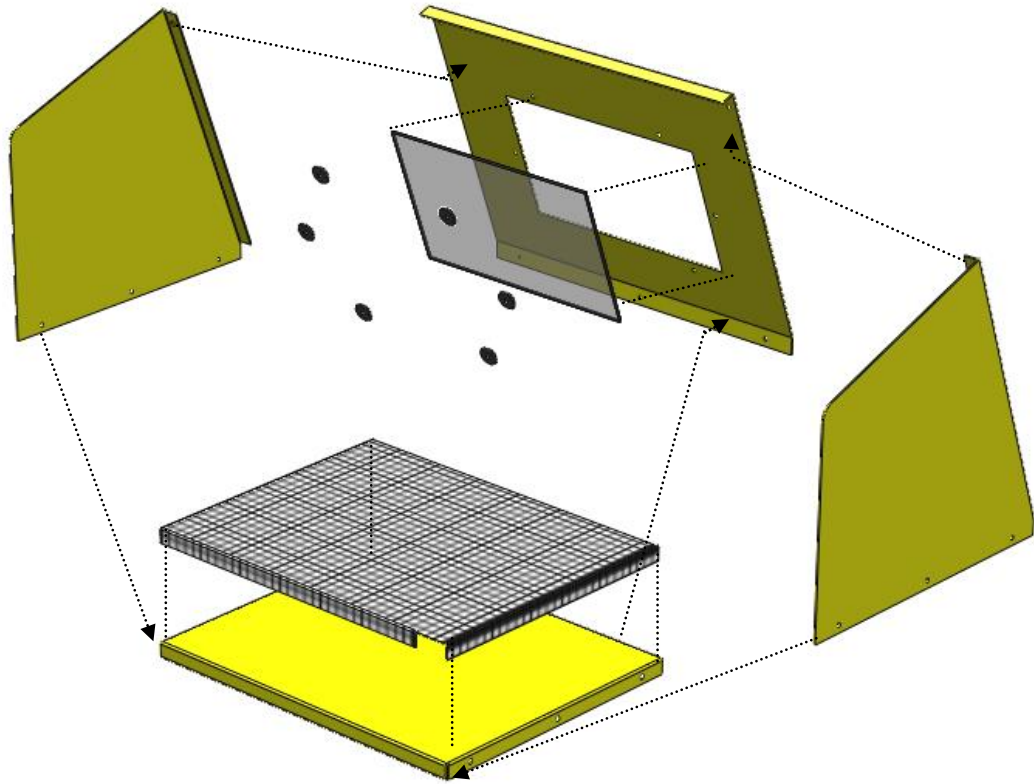

**Mini Cabine de soudure/ Mini welding booth /  
Schweißplatz klein / Mini cabina de soldadura /  
Mini cabina di saldatura**

Ref. 060173

<b>M5 x 10</b>  X 17	<b>M5</b>  X11	<b>Support</b>  X6	<b>N11</b> 320x20 
--	---	---	---