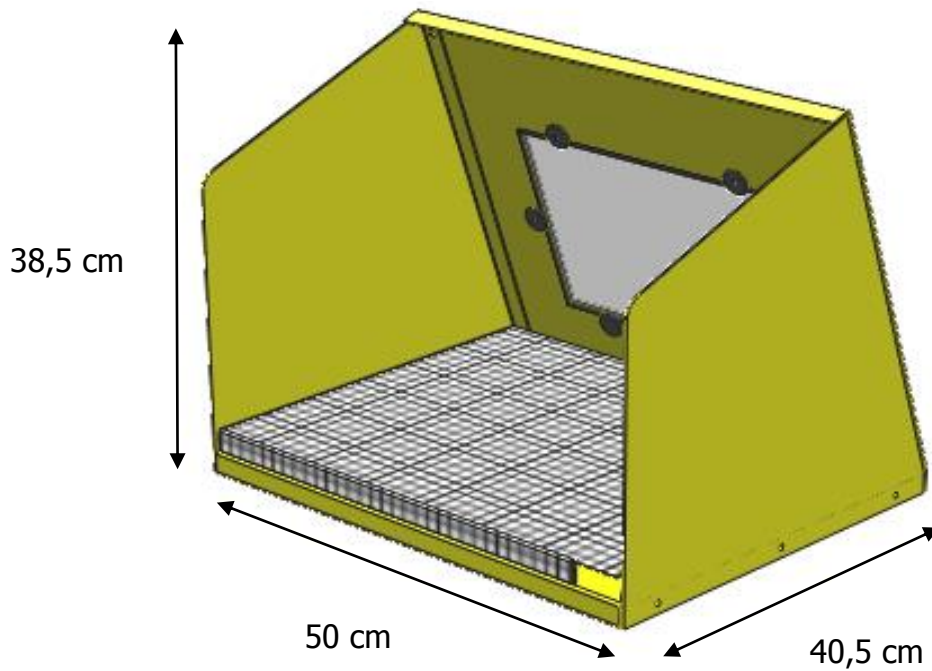

**Mini Cabine de soudure/ Mini welding booth /  
Schweißplatz klein / Mini cabina de soldadura /  
Mini cabina di saldatura**

Ref. 060173

<b>M5 x 10</b>  X 17	<b>M5</b>  X11	<b>Support</b>  X6	<b>N11</b> 320x20 
--	---	---	---