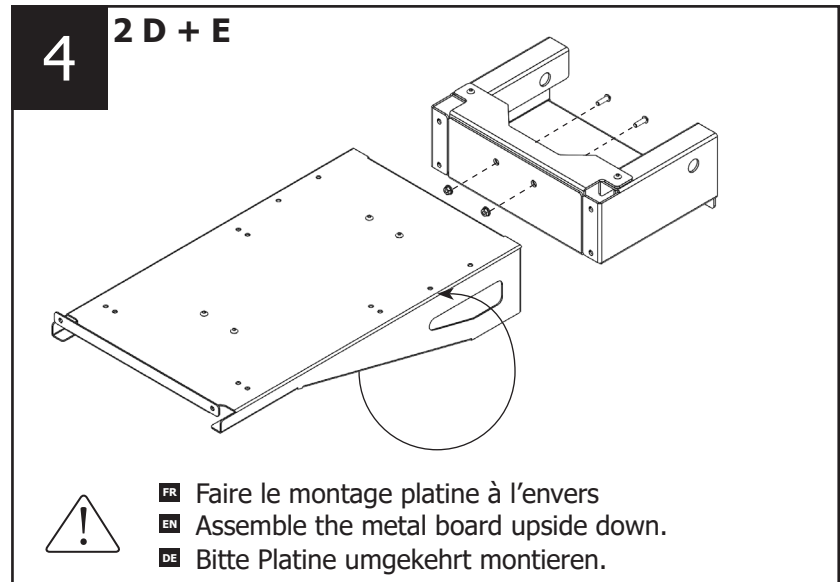

Chariot / Trolley / Fahrwagen / Carro / Carrello

039711 : XL/TM 2

010765/ 863317 : TIG 220

8		M8	A
8		M8x12	B
26		M6x12	C
2		M6x20	D
50		M6	E
20		M6x40	F
2		M6x55	G
4		M10	H
4		M10	I
2		43179	J
2		Goupille	H
2		Support roue	I
2		Chaîne	-