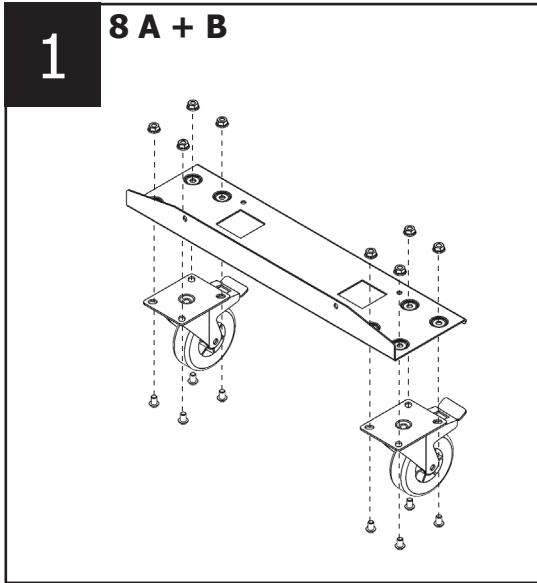

Chariot / Trolley / Fahrwagen / Carro / Carrello

039711 : XL/TM 2

010765/ 863317 : TIG 220

8		M8	A
8		M8x12	B
26		M6x12	C
2		M6x20	D
50		M6	E
20		M6x40	F
2		M6x55	G
4		M10	H
4		M10	I
2		43179	J
2		Goupille	H
2		Support roue	I
2		Chaîne	-

Chariot / Trolley / Fahrwagen / Carro / Carrello

039711 : XL/TM 2

039711/ 863317 : TIG 220