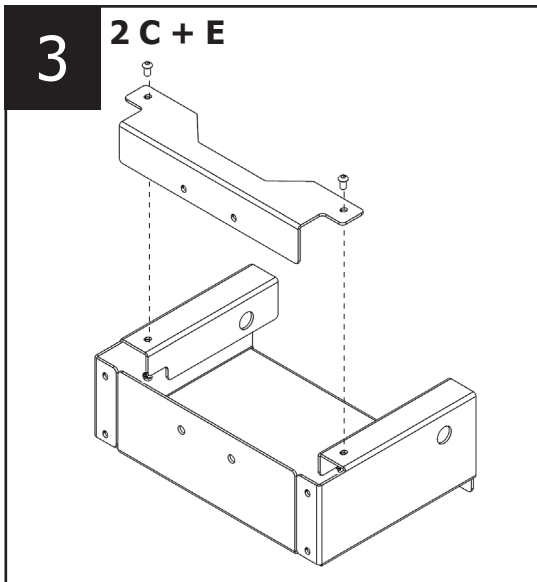

Chariot / Trolley / Fahrwagen / Carro / Carrello

039711 : XL/TM 2

010765/ 863317 : TIG 220

8		M8	A
8		M8x12	B
26		M6x12	C
2		M6x20	D
50		M6	E
20		M6x40	F
2		M6x55	G
4		M10	H
4		M10	I
2		43179	J
2		Goupille	H
2		Support roue	I
2		Chaîne	-

Chariot / Trolley / Fahrwagen / Carro / Carrello

039711 : XL/TM 2

039711/ 863317 : TIG 220