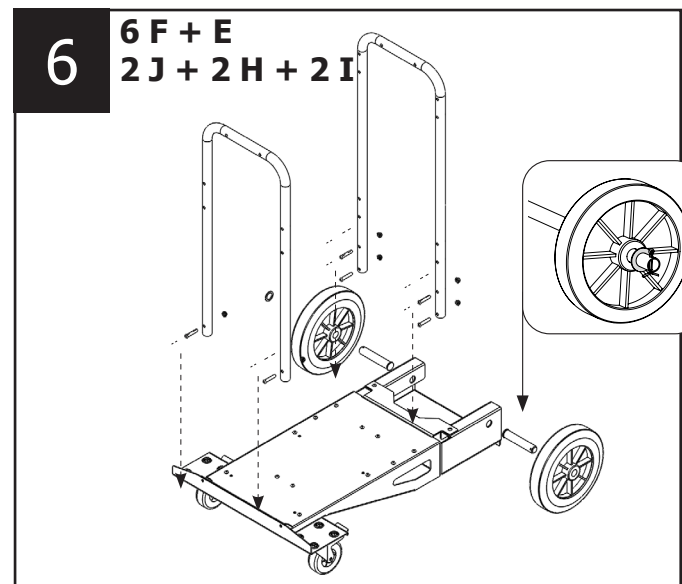

Chariot / Trolley / Fahrwagen / Carro / Carrello

039711 : XL/TM 2

010765/ 863317 : TIG 220

8		M8	A
8		M8x12	B
26		M6x12	C
2		M6x20	D
50		M6	E
20		M6x40	F
2		M6x55	G
4		M10	H
4		M10	I
2		43179	J
2		Goupille	H
2		Support roue	I
2		Chaîne	-

Chariot / Trolley / Fahrwagen / Carro / Carrello

039711 : XL/TM 2

039711/ 863317 : TIG 220