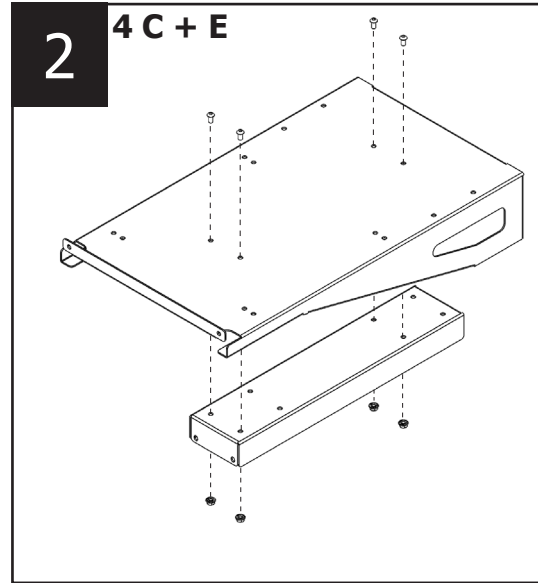

Chariot / Trolley / Fahrwagen / Carro / Carrello

039711 : XL/TM 2

010765/ 863317 : TIG 220

8		M8	A
8		M8x12	B
26		M6x12	C
2		M6x20	D
50		M6	E
20		M6x40	F
2		M6x55	G
4		M10	H
4		M10	I
2		43179	J
2		Goupille	H
2		Support roue	I
2		Chaîne	-

Chariot / Trolley / Fahrwagen / Carro / Carrello

039711 : XL/TM 2

039711/ 863317 : TIG 220