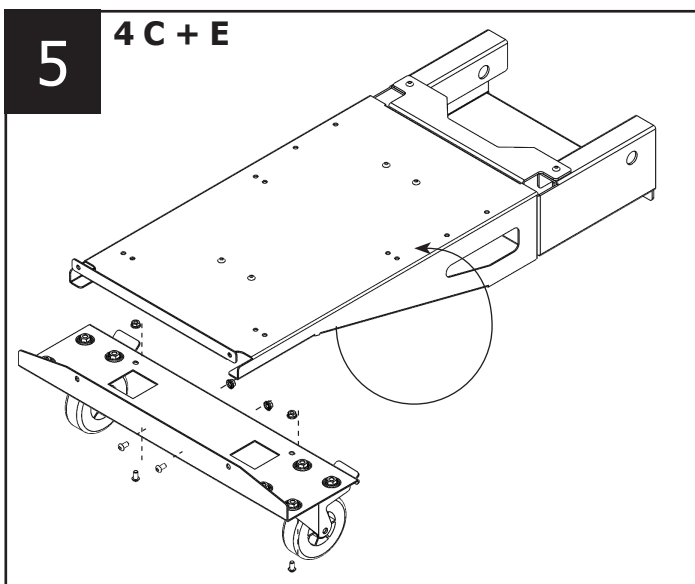

Chariot / Trolley / Fahrwagen / Carro / Carrello

039711 : XL/TM 2

010765/ 863317 : TIG 220

8		M8	A
8		M8x12	B
26		M6x12	C
2		M6x20	D
50		M6	E
20		M6x40	F
2		M6x55	G
4		M10	H
4		M10	I
2		43179	J
2		Goupille	H
2		Support roue	I
2		Chaîne	-