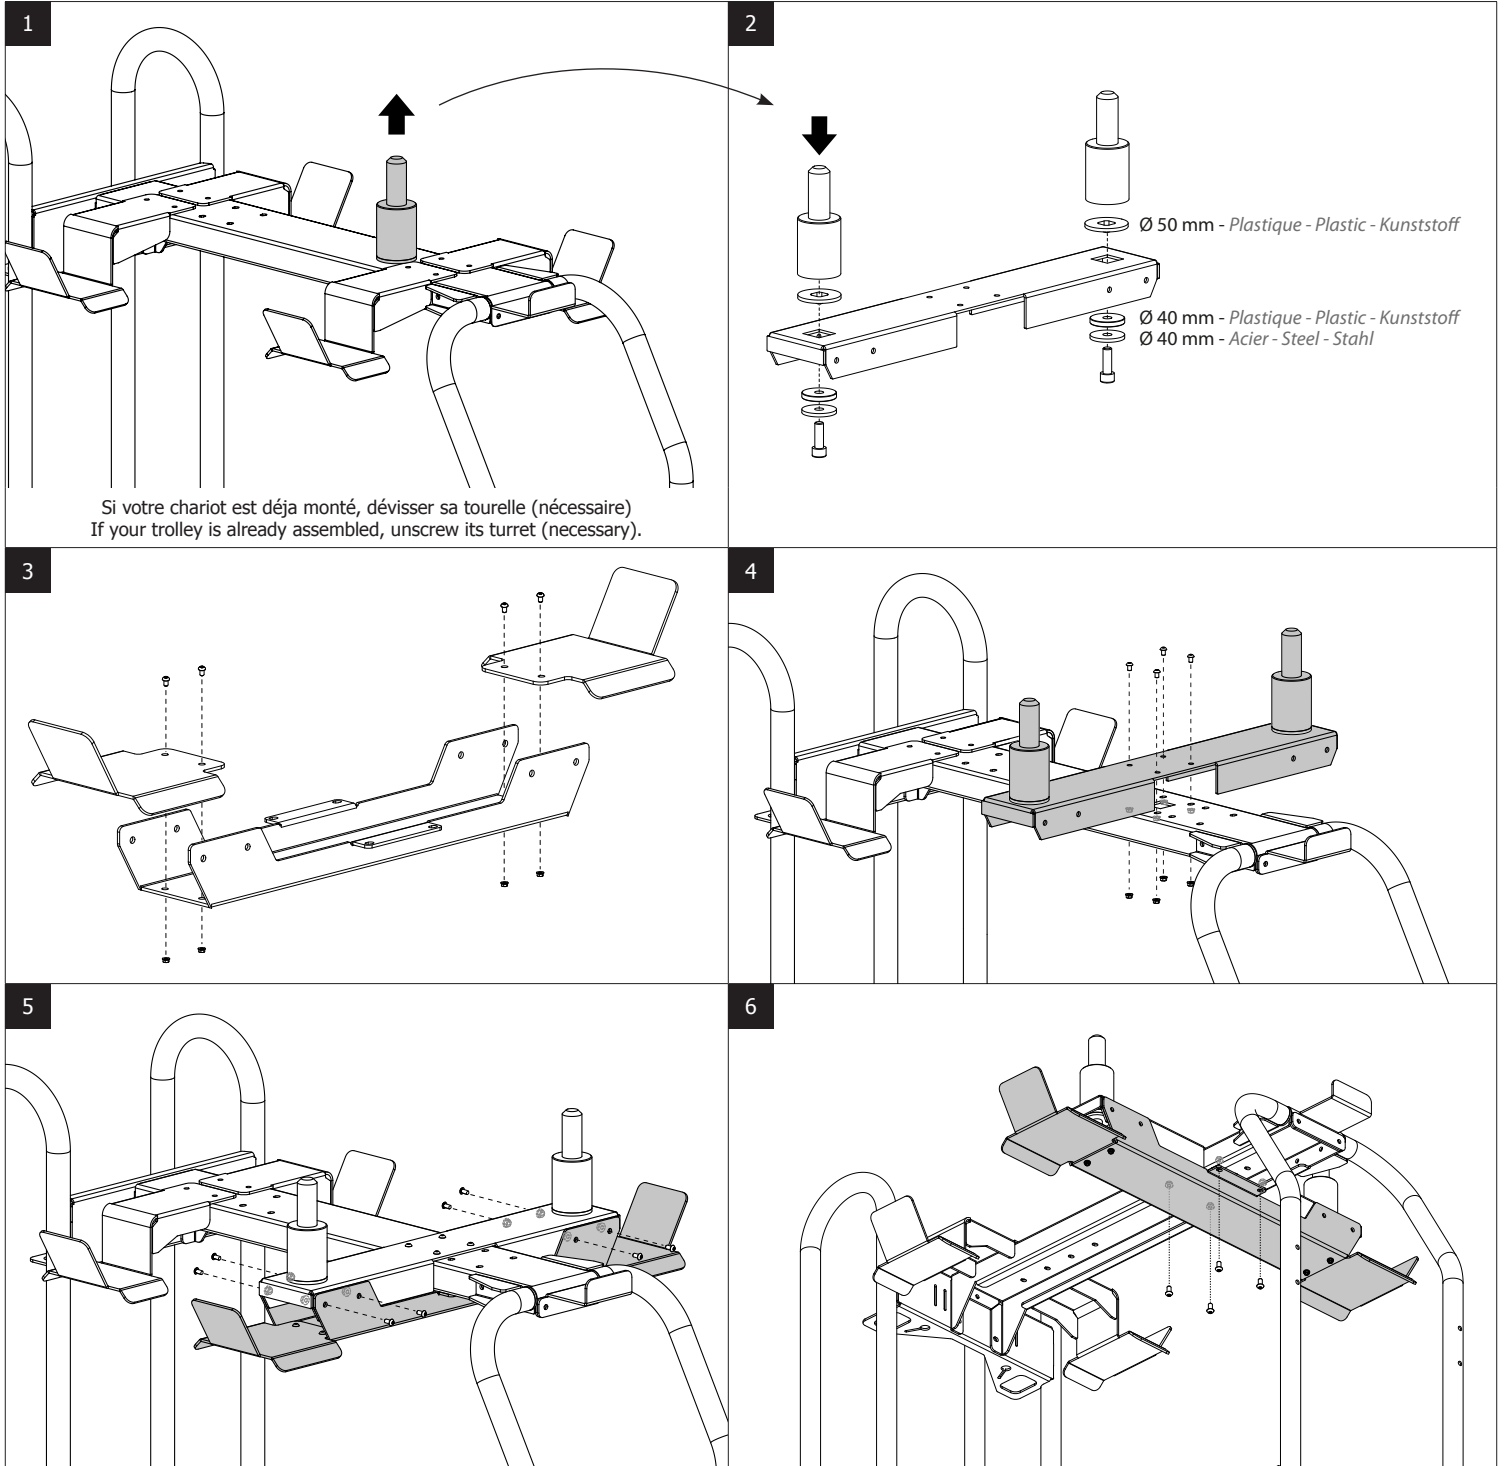

ÉLARGISSEUR DOUBLE DÉVIDOIR / TROLLEY EXTENDER FOR DOUBLE WIRE FEEDER / HALTERUNG FÜR DOPPELDRAHT-VORSCHUBKOFFER / ALARGADOR DOBRE DEVANADERA / ADATTATORE PER DOPPIO TRAINAFILO

V1 - ref. 064690

M10x30	M6x16	M6	Ø 50 mm	Ø 40 mm	Ø 40 mm	
x1	x20	x20	x 1	x 1	x 1	x 1