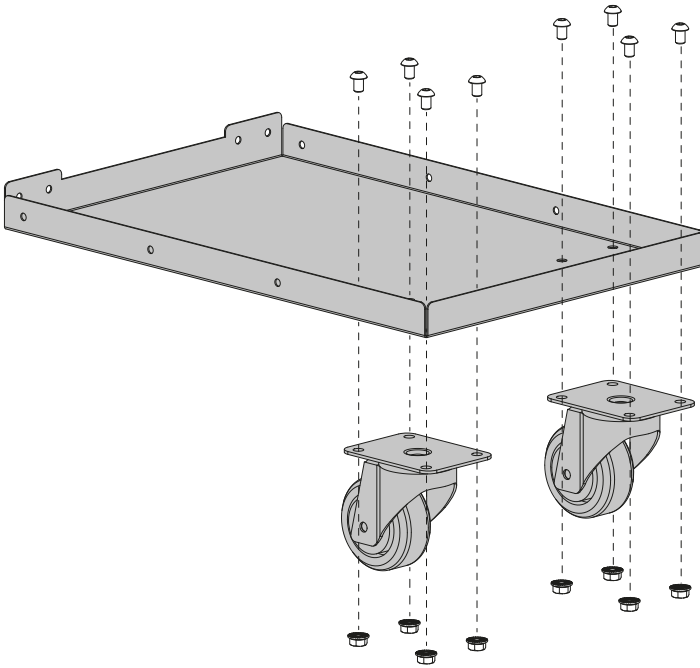

Outils / Tools / Werkzeug

n°10

Torx 30

UNIVERSAL 800

1 |  x4 : M8 x 12  x4 : M8

2 |  x10 : M6 x 10  x10 : M6

UNIVERSAL 800

3 |  x2  x2

4 |  x10 : M6 x 10  x10 : M6

UNIVERSAL 800

5 |  x4 : M6 x 10  x4 : M6

6 |  x8 : M6 x 10  x8 : M6

7 |

UNIVERSAL 800

8 |  x4 : M6 x 10  x4 : M6

9 |  x2 : M6 x 30  x2 : M6

 x2 : M6 x 10  x2 : M6

UNIVERSAL 800

13 | DIMENSIONS

ICÔNES / SYMBOLS / ZEICHENERKLÄRUNG / ZEICHEN / СИМВОЛЫ / PICTOGRAMMEN / ICONE

- Produit recyclable qui relève d'une consigne de tri.
- This product should be recycled appropriately
- Recyclingprodukt, das gesondert entsorgt werden muss.
- Producto reciclable que requiere una separación determinada.
- Этот аппарат подлежит утилизации.
- Product recyclebaar, niet bij het huishoudelijk afval gooien.
- Prodotto riciclabile soggetto a raccolta differenziata.