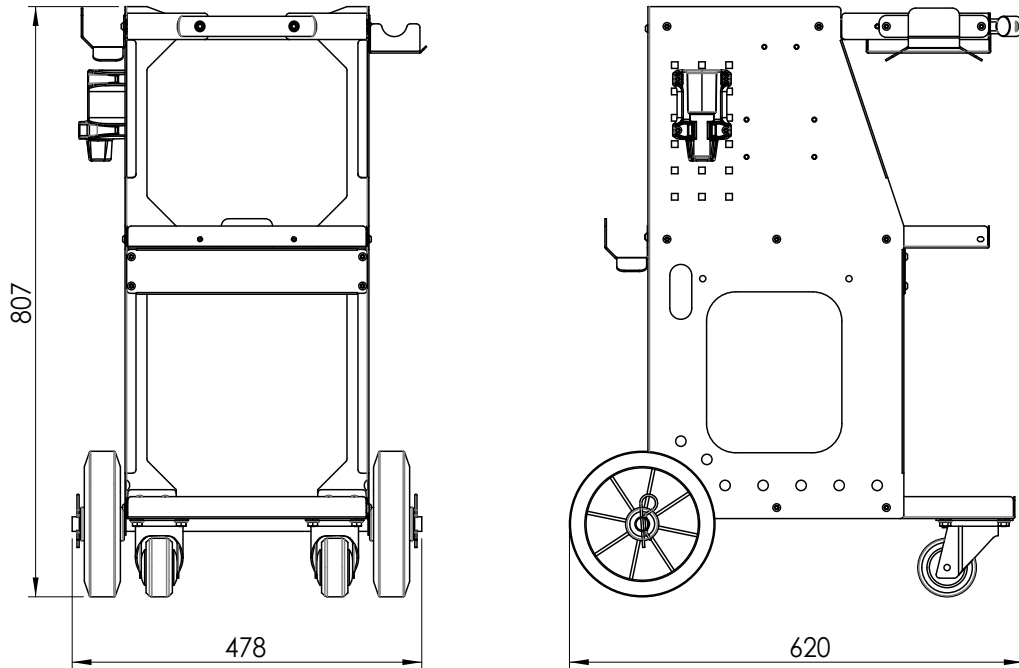

UNIVERSAL 800

10 |  x4 : M6 x 20  x4 : M6

UNIVERSAL 800

11 | OPTIONS

052284 :  x6 : M6 x 20  x6 : M6

050679 :  x2 : M8 x 12  x4 : M8

UNIVERSAL 800

12 |

 x2 : M6 x 10  x2 : M6

UNIVERSAL 800

13 | DIMENSIONS

ICÔNES / SYMBOLS / ZEICHENERKLÄRUNG / ZEICHEN / СИМВОЛЫ / PICTOGRAMMEN / ICONE

- Produit recyclable qui relève d'une consigne de tri.
- This product should be recycled appropriately
- Recyclingprodukt, das gesondert entsorgt werden muss.
- Producto reciclable que requiere una separación determinada.
- Этот аппарат подлежит утилизации.
- Product recyclebaar, niet bij het huishoudelijk afval gooien.
- Prodotto riciclabile soggetto a raccolta differenziata.