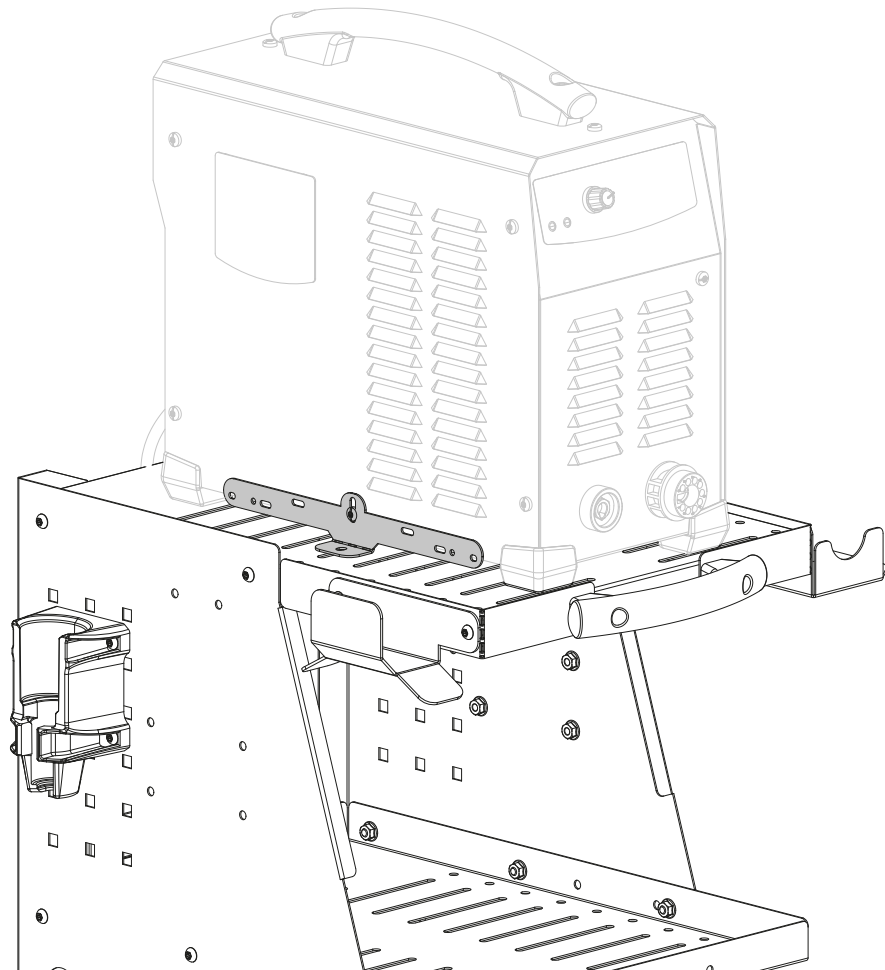

UNIVERSAL 800

10 |  x4 : M6 x 20  x4 : M6

UNIVERSAL 800

11 | OPTIONS

052284 :  x6 : M6 x 20  x6 : M6

050679 :  x2 : M8 x 12  x4 : M8

UNIVERSAL 800

12 |

 x2 : M6 x 10  x2 : M6

UNIVERSAL 800

13 | DIMENSIONS

ICÔNES / SYMBOLS / ZEICHENERKLÄRUNG / ZEICHEN / СИМВОЛЫ / PICTOGRAMMEN / ICONE

- Produit recyclable qui relève d'une consigne de tri.
- This product should be recycled appropriately
- Recyclingprodukt, das gesondert entsorgt werden muss.
- Producto reciclable que requiere una separación determinada.
- Этот аппарат подлежит утилизации.
- Product recyclebaar, niet bij het huishoudelijk afval gooien.
- Prodotto riciclabile soggetto a raccolta differenziata.