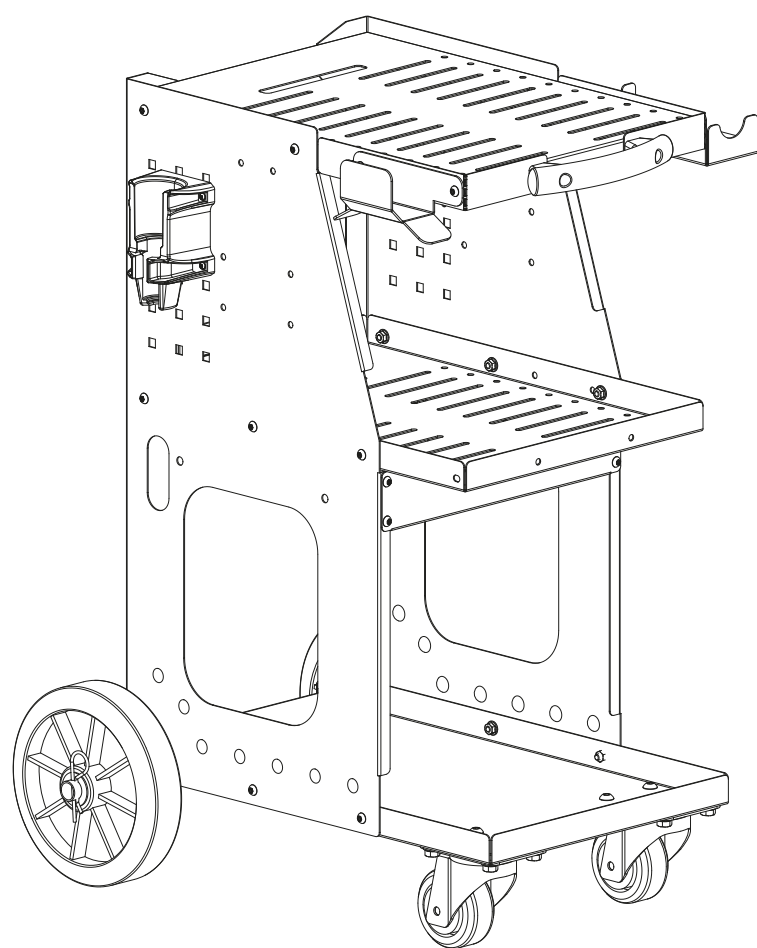

Notice de montage Assembly manual Montageanleitungen

UNIVERSAL 800
CHARIOT / FAHRWAGEN / TROLLEY / CARRO / CARRELLO

UNIVERSAL 800

Tableau récapitulatif / Summary table / Zusammenfassende Tabelle

	Dimensions	Quantity	Reference
	M6 x 10	x 40	41282
	M8 x 12	x 8	41281
	M6 x 20	x 4	41026
	M6 x 30	x 2	41028
	M6	x 46	41151
	M8	x 8	41157
	20 x 35 x 1.5	x 2	41214
	4 x 40	x 2	42032

Outils / Tools / Werkzeug

n°10

Torx 30

UNIVERSAL 800

1 |  x4 : M8 x 12  x4 : M8

2 |  x10 : M6 x 10  x10 : M6

UNIVERSAL 800

3 |  x2  x2

 x2 : M6 x 10  x2 : M6

UNIVERSAL 800

13 | DIMENSIONS

ICÔNES / SYMBOLS / ZEICHENERKLÄRUNG / ZEICHEN / СИМВОЛЫ / PICTOGRAMMEN / ICONE

- Produit recyclable qui relève d'une consigne de tri.
- This product should be recycled appropriately
- Recyclingprodukt, das gesondert entsorgt werden muss.
- Producto reciclable que requiere una separación determinada.
- Этот аппарат подлежит утилизации.
- Product recyclebaar, niet bij het huishoudelijk afval gooien.
- Prodotto riciclabile soggetto a raccolta differenziata.