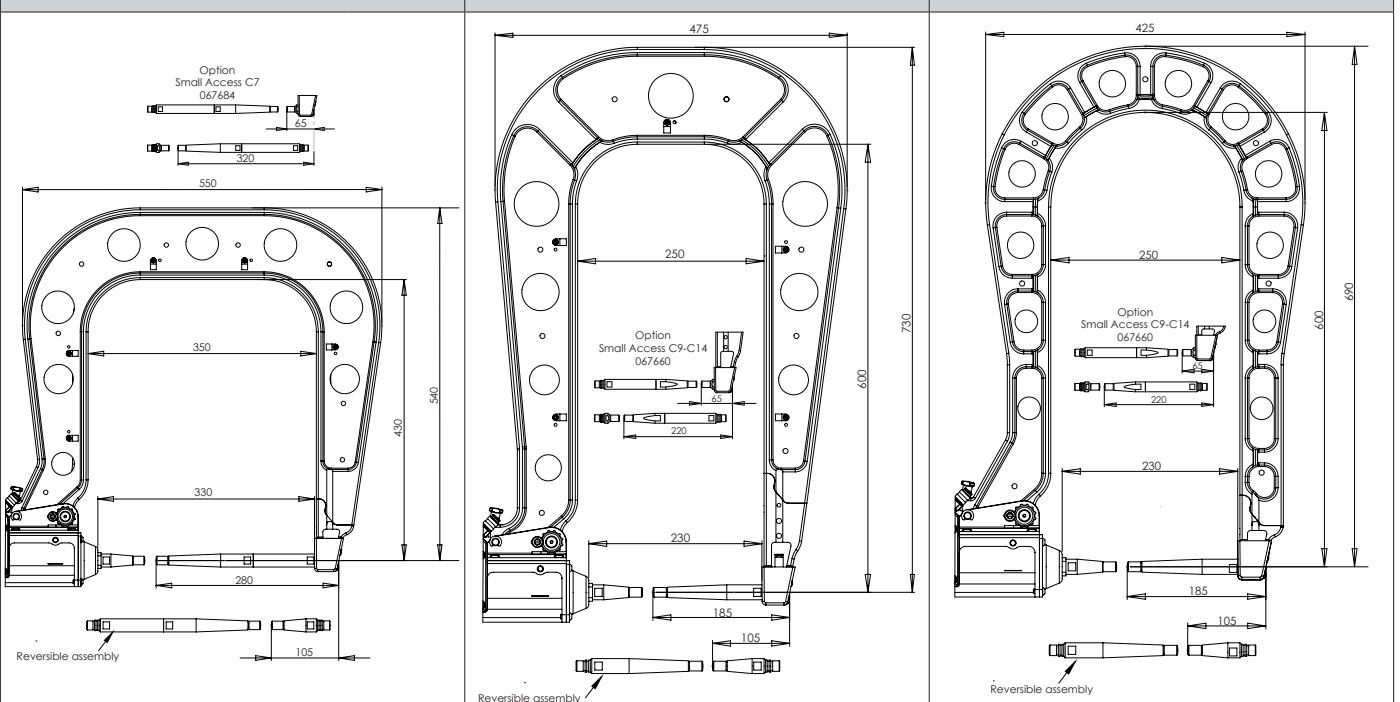

550 daN

1	91656
2	94674
3	55121
4	90622
5	94657
6	77029

MONTAGE / ASSEMBLY

C1 - 021402
8 bar / 550 daN

C2 - 022386
8 bar / 550 daN

C5 - 022393
8 bar / 550 daN

C6 - 022409
8 bar / 300 daN

C12 - 022997
8 bar / 550 daN

C10 - 051638
4 bar / 150 daN

C11 - 053649
8 bar / 550 daN

C3 - 021419
8 bar / 550 daN

C8 - 021440
8 bar / 550 daN

C4 - 021426
8 bar / 550 daN

C7 - 021433
8 bar / 550 daN

C9 - 020078
8 bar / 550 daN

C14 - 023543
8 bar / 400 daN