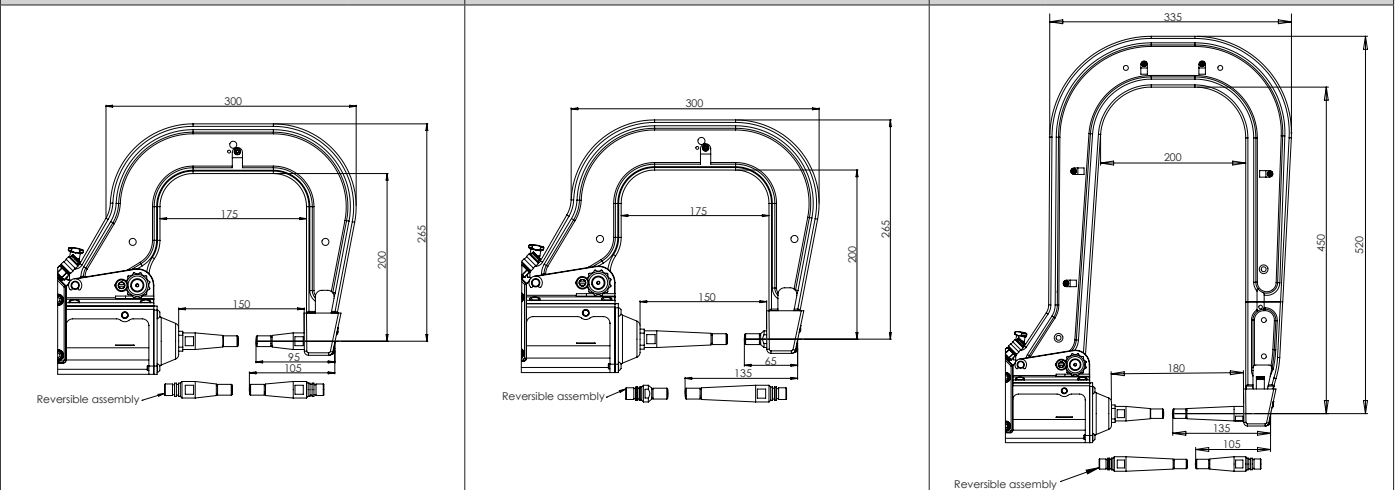

550 daN

1	91656
2	94674
3	55121
4	90622
5	94657
6	77029

MONTAGE / ASSEMBLY

C1 - 021402
8 bar / 550 daN

C2 - 022386
8 bar / 550 daN

C5 - 022393
8 bar / 550 daN

C6 - 022409
8 bar / 300 daN

C12 - 022997
8 bar / 550 daN

C10 - 051638
4 bar / 150 daN

C11 - 053649
8 bar / 550 daN

C3 - 021419
8 bar / 550 daN

C8 - 021440
8 bar / 550 daN

C4 - 021426
8 bar / 550 daN

C7 - 021433
8 bar / 550 daN

C9 - 020078
8 bar / 550 daN

C14 - 023543
8 bar / 400 daN